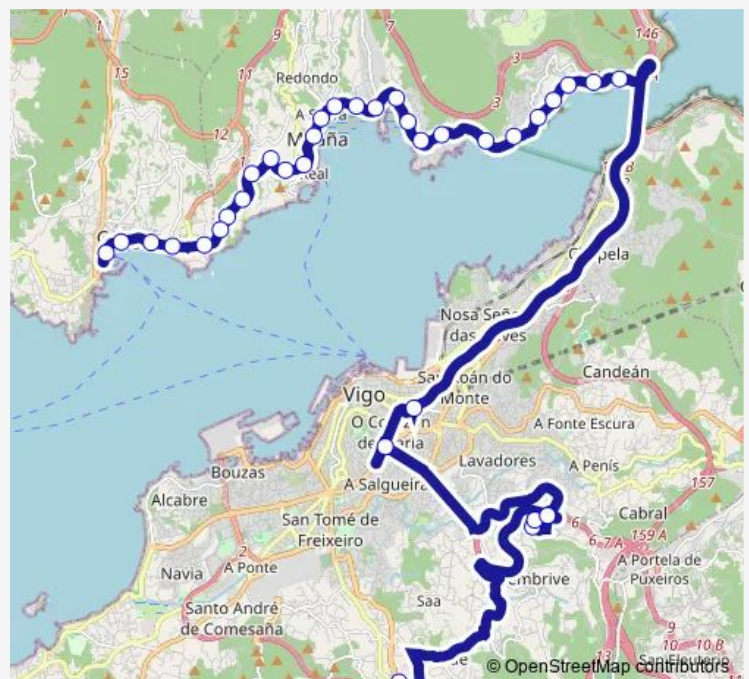

Moaña Estrada-Igrexa

### Route schedule

Hospital Álvaro Cunqueiro — Cangas E.A.

Monday 08:15-22:15

Tuesday 08:15-22:15

Wednesday 08:15-22:15

Thursday 08:15-22:15

Friday 08:15-22:15

Saturday 08:15-22:15

### Route info

Direction: Hospital Álvaro Cunqueiro

Stops: 34

Trip Duration: 1 hour 30 min

Xg625005 — Cangas E.A.-Vigo E.I.-Meixoeiro-Hospital A. Cunqueiro

Moaña-Xoieria Boucela

Eroski/Portal Almacén

Camiño Vello