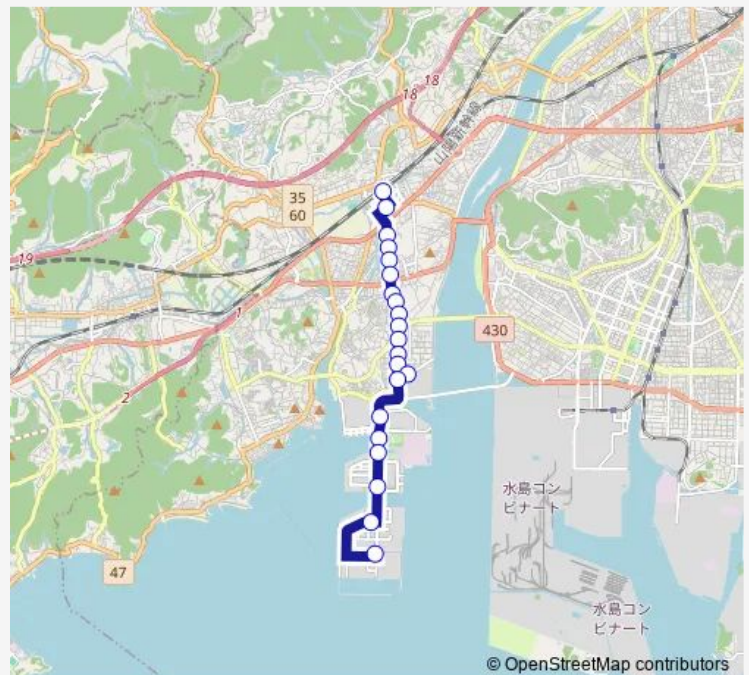

ハーバーブリッジ北

ハーバーアイランド (ナカシマプロペラ前)

Route schedule

新倉敷駅 — ハーバーアイランド3エ区

Monday 07:15

Tuesday 07:15

Wednesday 07:15

Thursday 07:15

Friday 07:15

Saturday —

Sunday —

Route info

Direction: 新倉敷駅

Stops: 21

Trip Duration: 0 hour 25 min

■ 95_新倉敷駅→玉島警察署前・クラレ正門→
ハーバーアイランド3エ区 — 新倉敷住友重機械線、...

95_新倉敷駅→玉島警察署前・クラレ正門→ハーバーアイランド 3 工区 Bus time schedules and route maps are available in an offline PDF at busmaps.com. Use the busmaps.com website to see live bus times, train schedule or subway schedule, and step-by-step directions for all public transit in Asakuchi