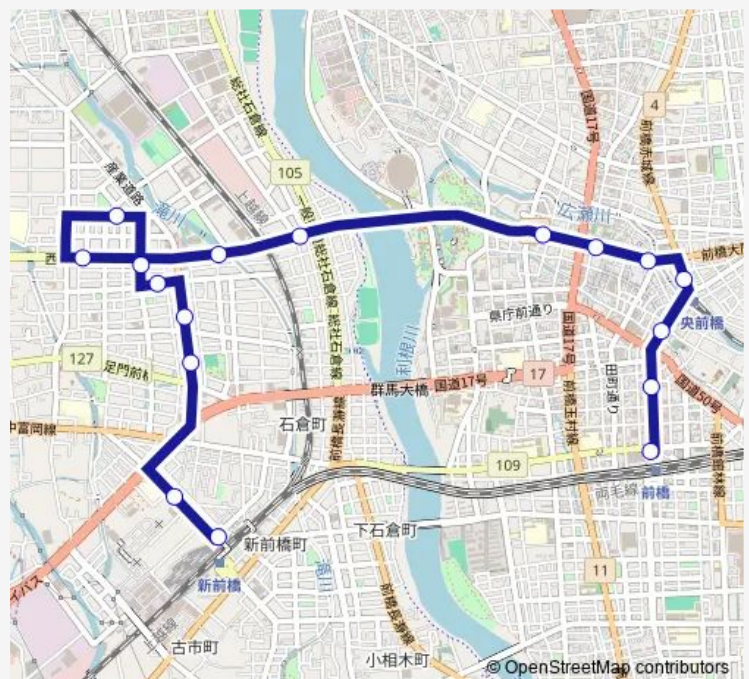

### Direction

前橋駅 — 新前橋駅西口

17 stops

[Open route schedule](#)

- 前橋駅
- 表町
- 坂下
- 中央前橋駅前
- 立川町通り東
- 立川町通り西
- 遊園地坂下
- 公社ビル入口
- 大渡温水プール前
- 元総社二丁目
- 問屋会館前
- 老年病研究所前
- マーキュリーホテル前
- 大友町
- N h k 入口
- 市町村会館前
- 新前橋駅西口

### Route schedule

前橋駅 — 新前橋駅西口

Monday	06:45-07:25
Tuesday	06:45-07:25
Wednesday	06:45-07:25
Thursday	06:45-07:25
Friday	06:45-07:25
Saturday	—
Sunday	—

### Route info

Direction: 前橋駅

Stops: 17

Trip Duration: 0 hour 30 min

47A 新前橋駅西口線

マーキュリーホテル前

老年病研究所前

元総社二丁目

問屋会館前

大渡温水プール前

公社ビル入口

遊園地坂下

立川町通り西