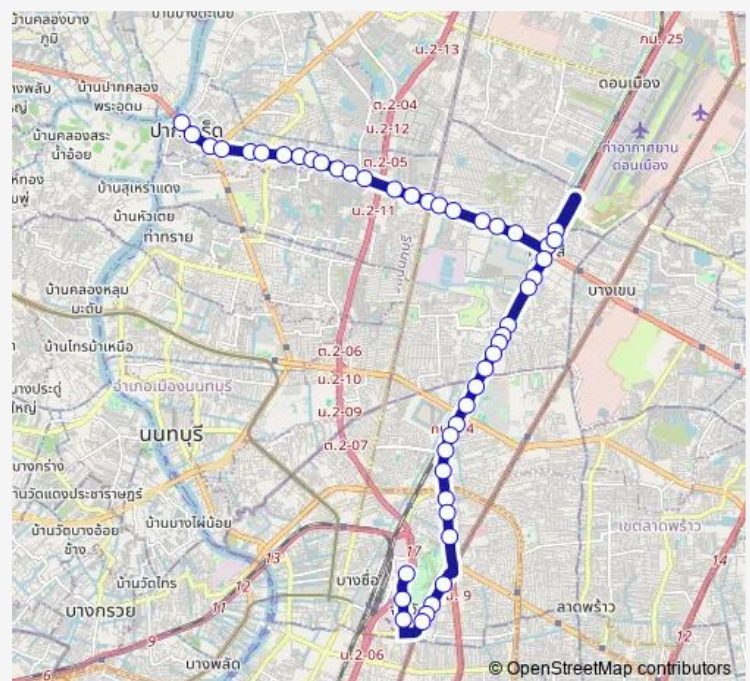

### Route schedule

จุดขึ้นลง;visual stop — จุดขึ้นลง;visual stop

Monday	00:00
Tuesday	00:00
Wednesday	00:00
Thursday	00:00
Friday	00:00
Saturday	00:00
Sunday	00:00

### Route info

Direction: จุดขึ้นลง;visual stop

Stops: 48

Trip Duration: 1 hour 34 min

ต.10 — สถานีขนส่งผู้โดยสารสายเหนือ (หมอชิต 2) - ปากเกร็ด;Bangkok Bus Terminal (Mo Chit 2) - Pak Kret

กรมทหารปืนใหญ่ต่อสู้อากาศยานที่1;1 st Antiaircraft Artillery Regiment