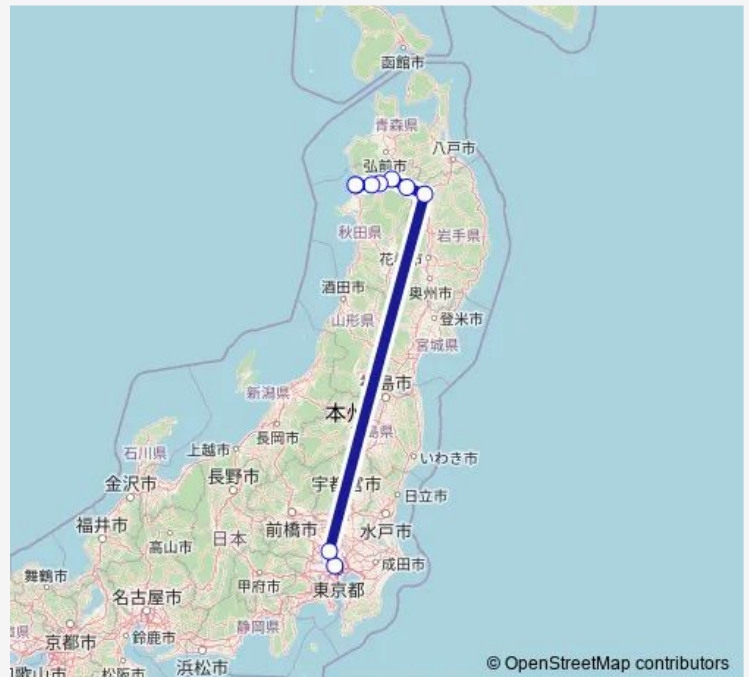

いとく大館ショッピングセンター北口

いとく鷹巣ショッピングセンター前

道の駅ふたつ

能代バスステーション

能代営業所

Route schedule

池袋駅西口7番のりば — 能代営業所

Monday 22:00

Tuesday 22:00

Wednesday 22:00

Thursday 22:00

Friday 22:00

Saturday 22:00

Sunday 22:00

Route info

Direction: 池袋駅西口7番のりば

Stops: 9

Trip Duration: 10 hour 40 min

© OpenStreetMap contributors

Direction

能代営業所 — 池袋駅西口到着

9 stops

[Open route schedule](#)

能代営業所

能代バスステーション

道の駅ふたつ

いとく鷹巣ショッピングセンター前

いとく大館ショッピングセンター北口

鹿角花輪駅前

安代

大宮駅東口到着

池袋駅西口到着