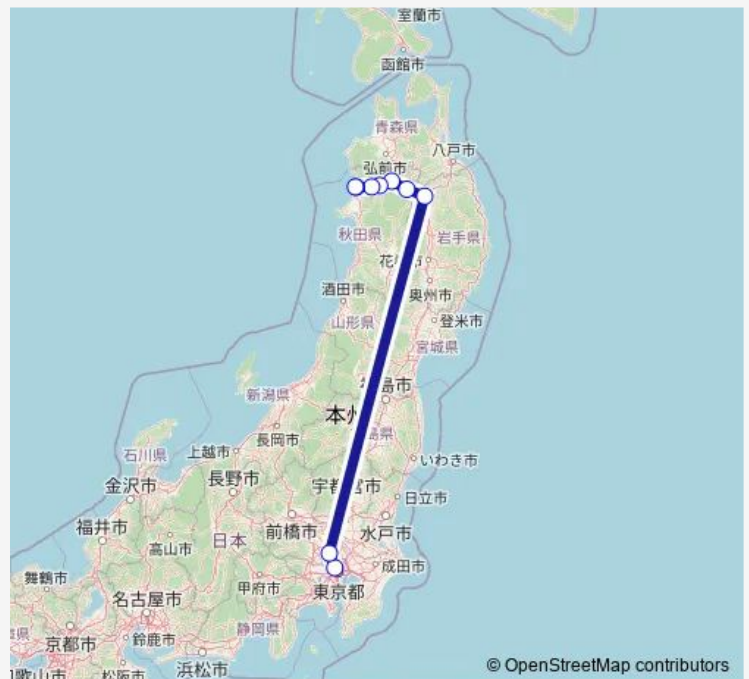

### Direction

池袋駅西口7番のりば — 能代営業所

9 stops

[Open route schedule](#)

池袋駅西口7番のりば

大宮駅東口9番のりば

安代

鹿角花輪駅前

いとく大館ショッピングセンター北口

いとく鷹巣ショッピングセンター前

道の駅ふたつ

能代バスステーション

能代営業所

### Route schedule

池袋駅西口7番のりば — 能代営業所

Monday 22:00

Tuesday 22:00

Wednesday 22:00

Thursday 22:00

Friday 22:00

Saturday 22:00

### Route info

Direction: 池袋駅西口7番のりば

Stops: 9

Trip Duration: 10 hour 40 min