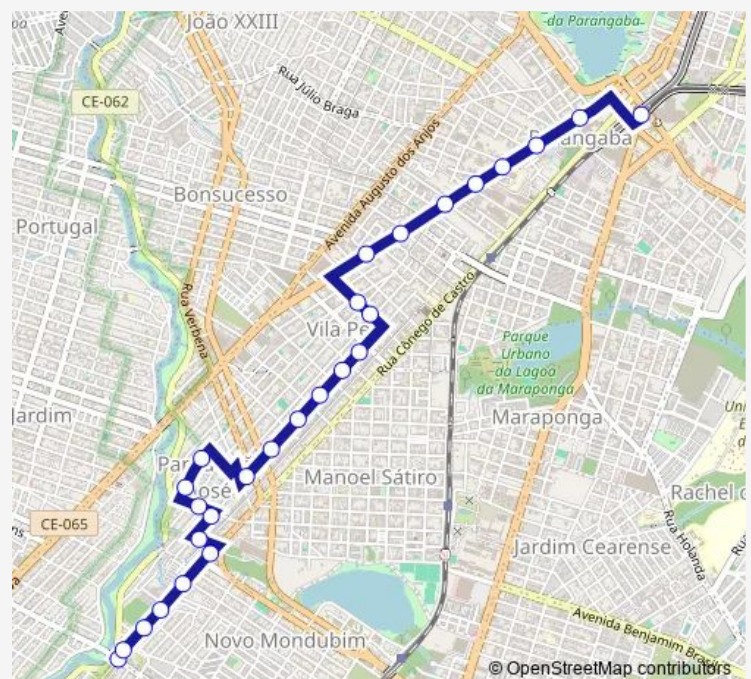

RUA COM Garcia, 503

RUA Gabriel Fiuza, 220

RUA Gabriel Fiuza, 393

Avenida GAL Osorio DE Paiva, 1919

Avenida GAL Osorio DE Paiva, 1781

Route schedule

RUA Siqueira, 1065 — Praça Terminal Parangaba, Sn

Monday 04:30-23:14

Tuesday 04:30-23:14

Wednesday 04:30-23:14

Thursday 04:30-23:14

Friday 04:30-23:14

Saturday 04:50-23:30

Sunday 04:50-23:36

Route info

Direction: RUA Siqueira, 1065

Stops: 27

Trip Duration: 0 hour 30 min

319-Parque São José/Osório de Paiva/Parangaba —
Parque São José/Osório de Paiva/Parangaba

Avenida GAL Osorio DE Paiva, 1591

Avenida GAL Osório DE Paiva, 1293

Avenida GAL Osorio DE Paiva, 1293

Avenida GAL Osorio DE Paiva, 852

Avenida GAL Osorio DE Paiva, 426

Praça Terminal Parangaba, Sn

Direction

Praça Terminal Parangaba, Sn — RUA Siqueira, 1065

30 stops

[Open route schedule](#)

Praça Terminal Parangaba, Sn