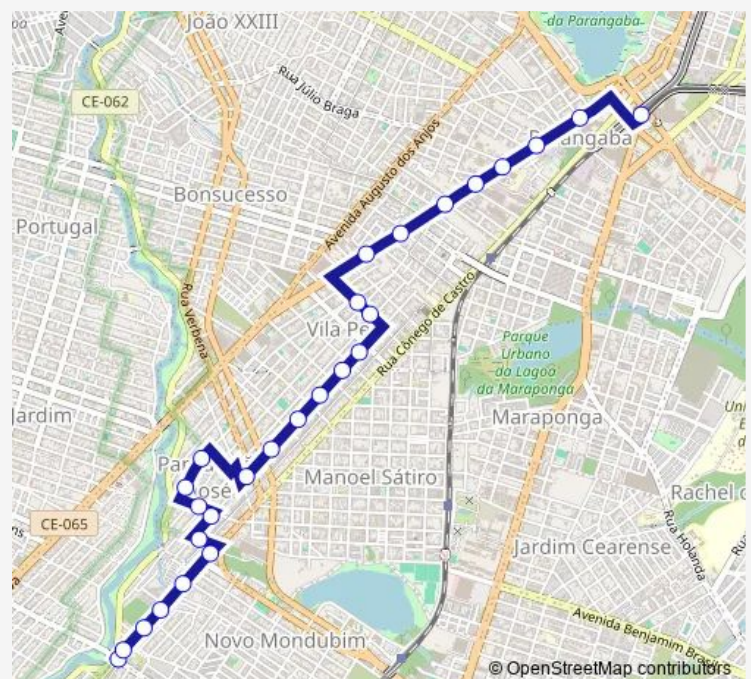

RUA COM Garcia, 503

RUA Gabriel Fiuza, 220

RUA Gabriel Fiuza, 393

Avenida GAL Osorio DE Paiva, 1919

Avenida GAL Osorio DE Paiva, 1781

Route schedule

RUA Siqueira, 1065 — Praça Terminal Parangaba, Sn

Monday 04:30-23:14

Tuesday 04:30-23:14

Wednesday 04:30-23:14

Thursday 04:30-23:14

Friday 04:30-23:14

Saturday 04:50-23:30

Sunday 04:50-23:36

Route info

Direction: RUA Siqueira, 1065

Stops: 27

Trip Duration: 0 hour 25 min

319-Parque São José/Osório de Paiva/Parangaba —
Parque São José/Osório de Paiva/Parangaba

Avenida GAL Osorio DE Paiva, 1591

Avenida GAL Osório DE Paiva, 1293

Avenida GAL Osorio DE Paiva, 1293

Avenida GAL Osorio DE Paiva, 852

Avenida GAL Osorio DE Paiva, 426

Praça Terminal Parangaba, Sn

Direction

Praça Terminal Parangaba, Sn — RUA Siqueira, 1065

30 stops

[Open route schedule](#)

Praça Terminal Parangaba, Sn