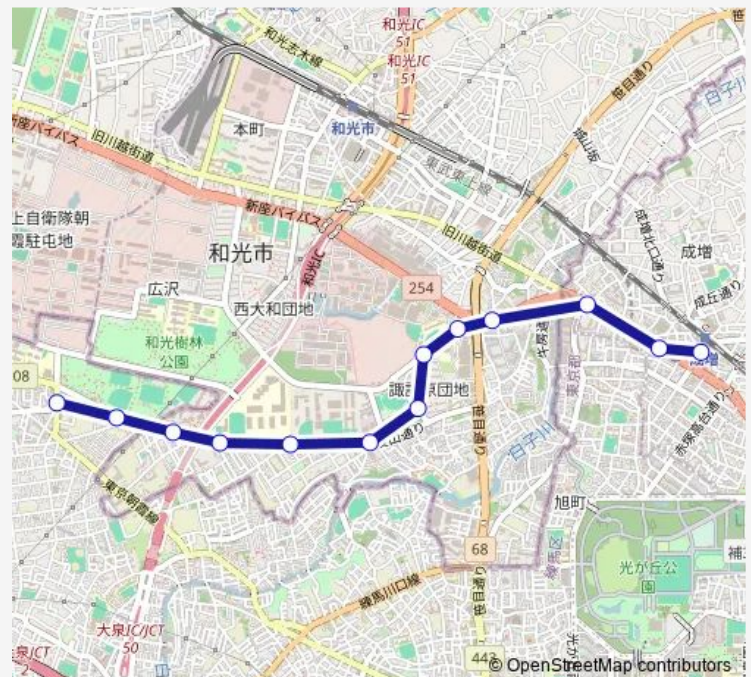

Direction

長久保 — 成増駅南口

13 stops

[Open route schedule](#)

- 長久保
- 大泉中央公園
- 司法研修所
- 和光市南
- 越後山
- 南大和
- 団地西口
- 諏訪原住宅
- 埼玉病院入口
- 新道坂上
- 成増二丁目
- 成増町
- 成増駅南口

Route schedule

長久保 — 成増駅南口

Monday	16:37-20:44
Tuesday	16:37-20:44
Wednesday	16:37-20:44
Thursday	16:37-20:44
Friday	16:37-20:44
Saturday	—
Sunday	—

Route info

Direction: 長久保

Stops: 13

Trip Duration: 0 hour 18 min

Direction

成増駅南口 — 長久保

13 stops

[Open route schedule](#)

成増駅南口

成増町

成増二丁目

新道坂上

埼玉病院入口

諏訪原住宅

団地西口

南大和

Route info

Direction: 成増駅南口

Stops: 13

Trip Duration: 0 hour 14 min

泉 3 4 Bus time schedules and route maps are available in an offline PDF at busmaps.com. Use the busmaps.com website to see live bus times, train schedule or subway schedule, and step-by-step directions for all public transit in Wako