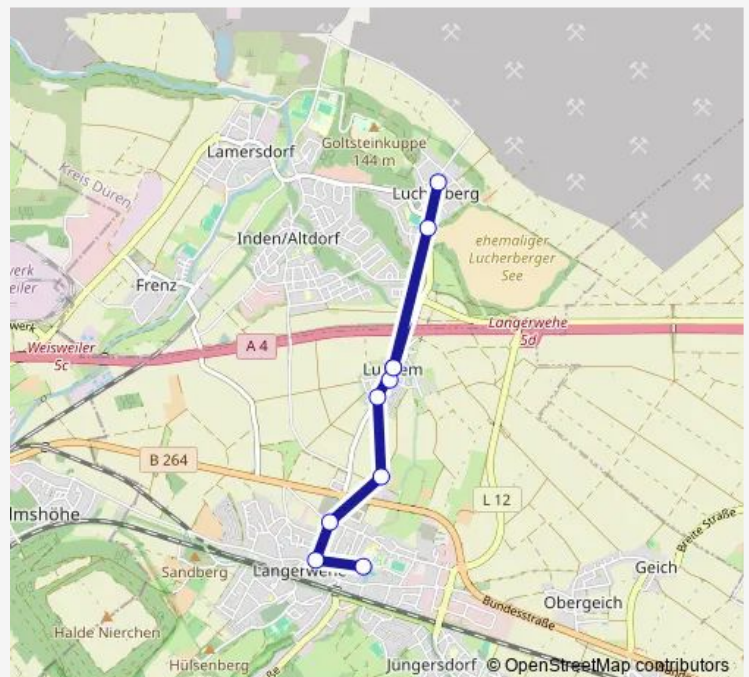

Saturday —

Sunday —

Route info

Direction: Langerwehe, Schulzentrum

Stops: 12

Trip Duration: 0 hour 13 min

Direction

Langerwehe, Schulzentrum — Inden, Inden/Altdorf Goltstein-Schule

Langerwehe, Luchem Blumenstraße

Langerwehe, Luchem Mitte

Inden, Lucherberg See

Inden, Lucherberg Siedlung

Inden, Lucherberg Casino

Inden, Inden/Altdorf Berger Weg

Inden, Inden/Altdorf Goltstein-Schule

Route schedule

Route info

Direction: Langerwehe, Schulzentrum

Stops: 13

Trip Duration: 0 hour 14 min

Direction

Langerwehe, Schulzentrum — Inden, Lucherberg
Hochstraße

10 stops

[Open route schedule](#)

Friday 10:40-15:13

Saturday —

Sunday —

Route info

Direction: Langerwehe, Schulzentrum

Stops: 10

Trip Duration: 0 hour 9 min

Direction