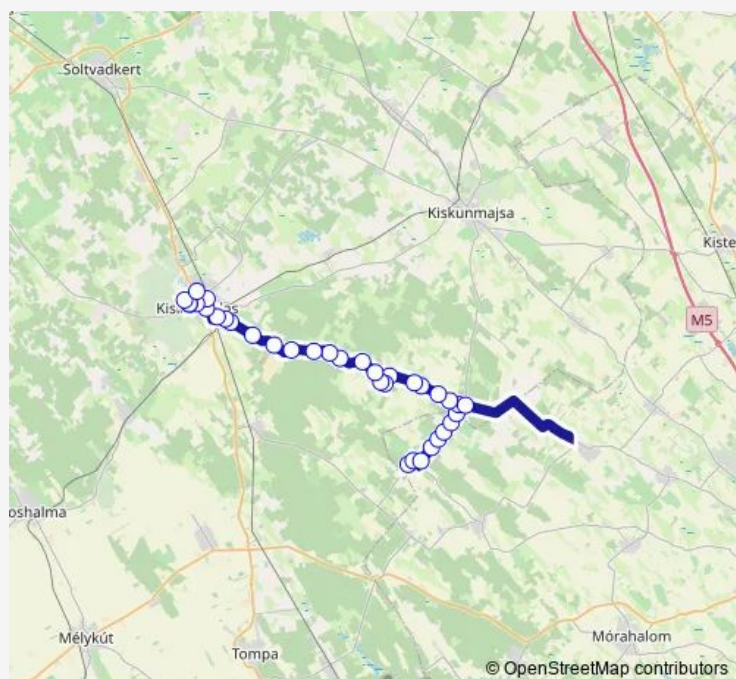

Coach Service 5283 Kiskunhalas - Zsana - Kiskunmajsa, Gárgyán - Pusztamérgeres

[Go to website](#)**Direction**

Kiskunhalas, kórház — Kiskunhalas, autóbusz-állomás

2 stops

[Open route schedule](#)

Kiskunhalas, kórház

Kiskunhalas, autóbusz-állomás

Route schedule

Kiskunhalas, kórház — Kiskunhalas, autóbusz-állomás

Monday	07:11-09:20
Tuesday	07:11-09:20
Wednesday	07:11-09:20
Thursday	07:11-09:20
Friday	07:11-09:20
Saturday	09:20
Sunday	09:20

Route info

Direction: Kiskunhalas, kórház

Stops: 2

Trip Duration: 0 hour 2 min

Direction

Kiskunhalas, autóbusz-állomás — Pusztamérges, autóbusz-forduló

33 stops

[Open route schedule](#)