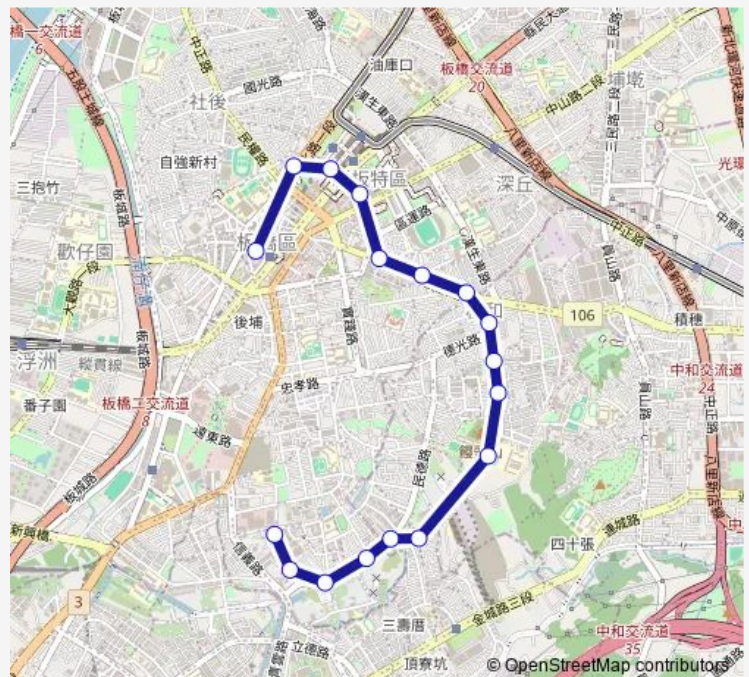

國泰街口

電信訓練所

民族區運路口

新北市政府(新府路)

新北板橋公車站(新府路)

萬坪公園

捷運府中站(府中路)

Route schedule

板橋後站 — 捷運府中站(府中路)

Monday 06:30-20:30

Tuesday 06:30-20:30

Wednesday 06:30-20:30

Thursday 06:30-20:30

Friday 06:30-20:30

Saturday 06:30-20:30

Sunday 06:30-20:30

Route info

Direction: 板橋後站

Stops: 17

Trip Duration: 5 hour 35 min

577 — 板橋後站-捷運府中站

577 Bus time schedules and route maps are available in an offline PDF at busmaps.com. Use the busmaps.com website to see live bus times, train schedule or subway schedule, and step-by-step directions for all public transit in Banqiao