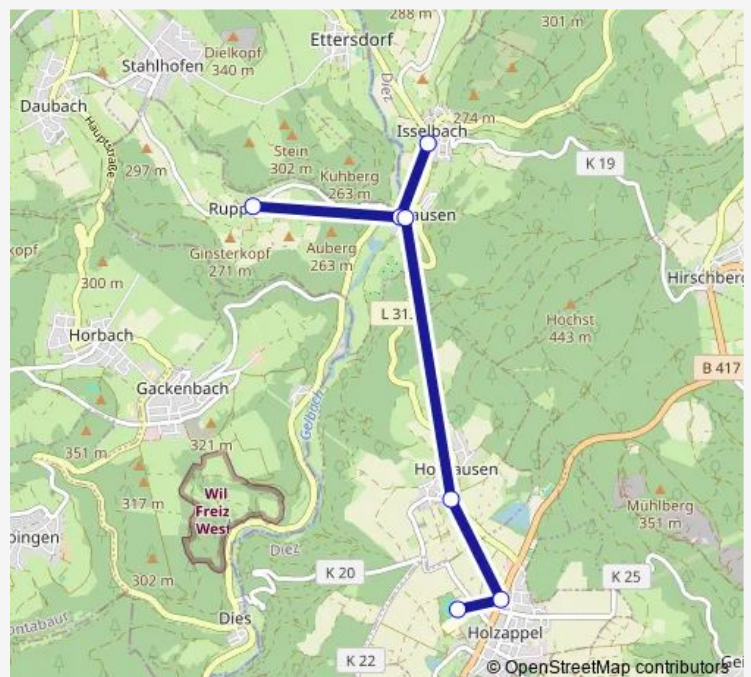

Isselbach Ruppenrod Spielplatz

Isselbach Giershausen Brunnen

Horhausen (b. Holzappel) Wilhelmstraße

Holzappel Tankstelle

Holzappel Esteraus Schule

Route schedule

Isselbach Alte Brauerei — Holzappel Esteraus Schule

Monday 05:03-19:00

Tuesday 05:03-19:00

Wednesday 05:03-19:00

Thursday 05:03-19:00

Friday 05:03-19:00

Saturday —

Sunday —

Route info

Direction: Isselbach Alte Brauerei

Stops: 7

Trip Duration: 0 hour 18 min

Direction

Holzappel Esterschule — Isselbach Alte Brauerei

7 stops

[Open route schedule](#)

Holzappel Esterschule

Monday 06:37-20:37

Tuesday 06:37-20:37

Wednesday 06:37-20:37

Thursday 06:37-20:37

Friday 06:37-20:37

Saturday —

Sunday —

Route info