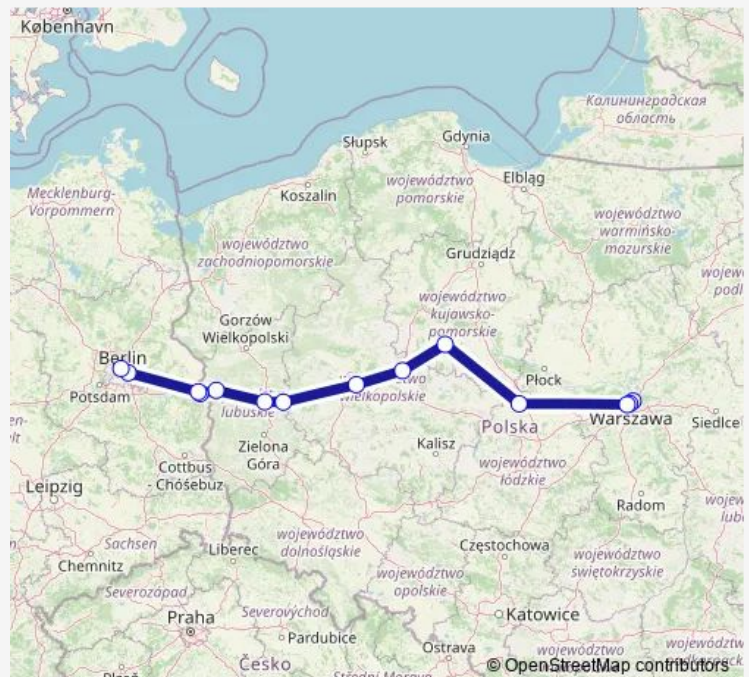

### Direction

Warszawa Wschodnia — Berlin Hbf (tief)

14 stops

[Open route schedule](#)

Warszawa Wschodnia

Warszawa Centralna

Warszawa Zachodnia

Kutno

Berlin Ostbahnhof

Berlin Hbf (tief)

### Route schedule

Warszawa Wschodnia — Berlin Hbf (tief)

Monday 12:39

Tuesday 12:39

Wednesday 12:39

Thursday 12:39

Friday 12:39

Saturday 12:39

### Route info

Direction: Warszawa Wschodnia

Stops: 14

Trip Duration: 6 hour 37 min

■ EC 42

**Direction**

undefined — undefined

0 stops