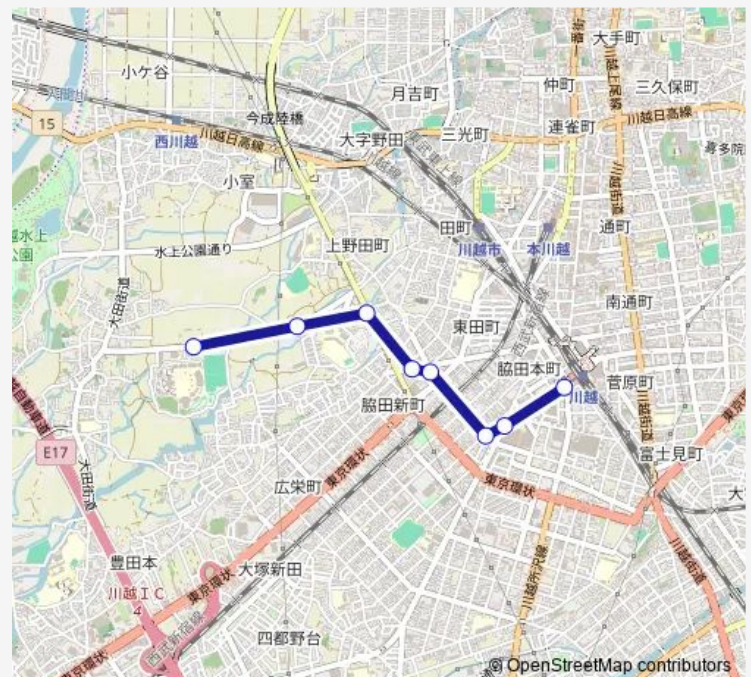

### Direction

尚美学園大学 — 川越駅西口

8 stops

[Open route schedule](#)

尚美学園大学

法務局

野田町

河岸街道

前原

旭町一丁目 (川越市)

ウェスタ川越前

川越駅西口

### Route schedule

尚美学園大学 — 川越駅西口

Monday 08:26-16:10

Tuesday 08:26-16:10

Wednesday 08:26-16:10

Thursday 08:26-16:10

Friday 08:26-16:10

Saturday —

### Route info

Direction: 尚美学園大学

Stops: 8

Trip Duration: 0 hour 13 min