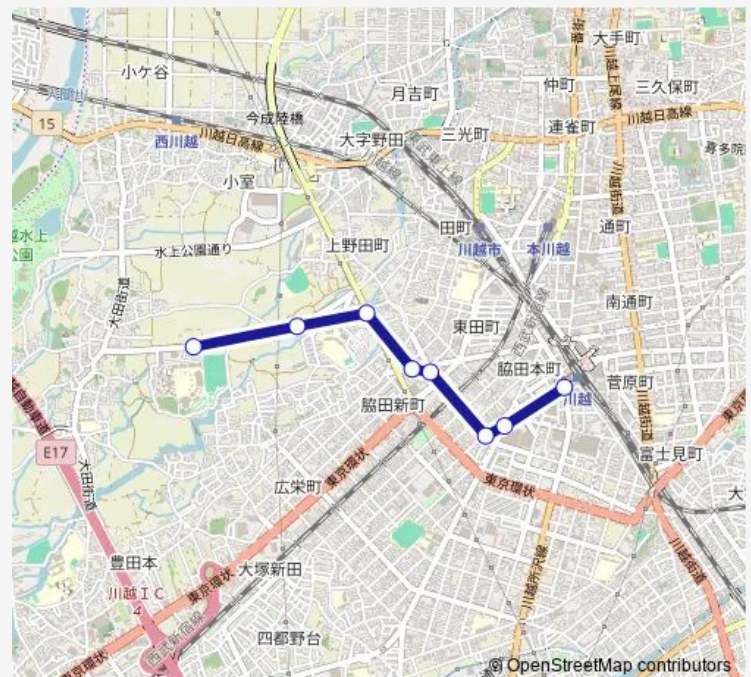

Direction

尚美学園大学 — 川越駅西口

8 stops

[Open route schedule](#)

尚美学園大学

法務局

野田町

河岸街道

前原

旭町一丁目 (川越市)

ウェスタ川越前

川越駅西口

Route schedule

尚美学園大学 — 川越駅西口

Monday 08:26-16:10

Tuesday 08:26-16:10

Wednesday 08:26-16:10

Thursday 08:26-16:10

Friday 08:26-16:10

Saturday —

Sunday —

Route info

Direction: 尚美学園大学

Stops: 8

Trip Duration: 0 hour 13 min

Direction

川越駅西口 — 尚美学園大学

8 stops

[Open route schedule](#)

川越駅西口

ウエスタ川越前

旭町一丁目 (川越市)