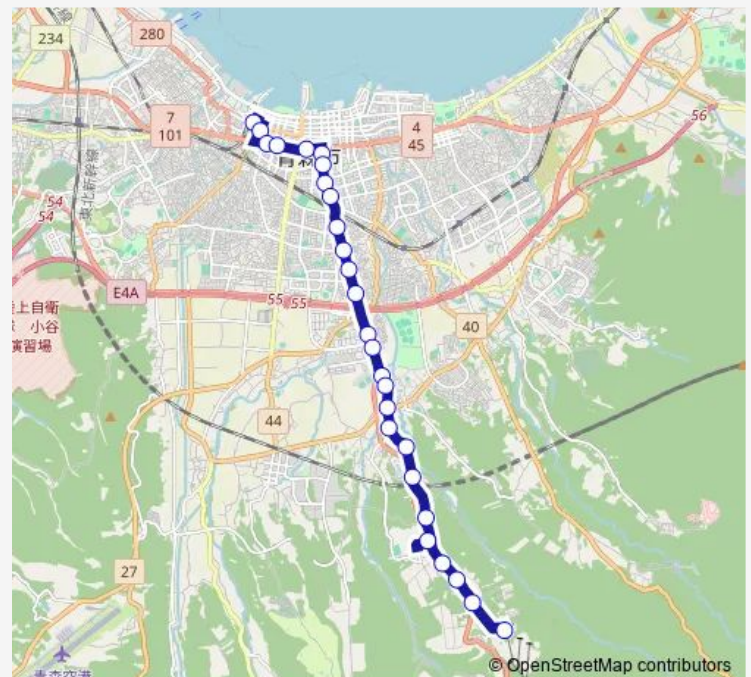

### Route schedule

青森駅 ④のりば — モヤヒルズ

Monday 09:25-15:30

Tuesday 09:25-15:30

Wednesday 09:25-15:30

Thursday 09:25-15:30

Friday 09:25-15:30

Saturday 09:25-15:12

### Route info

Direction: 青森駅 ④のりば

Stops: 27

Trip Duration: 0 hour 54 min

K30 観光通り線

BusMaps

台徳寺前

青森公立大学前