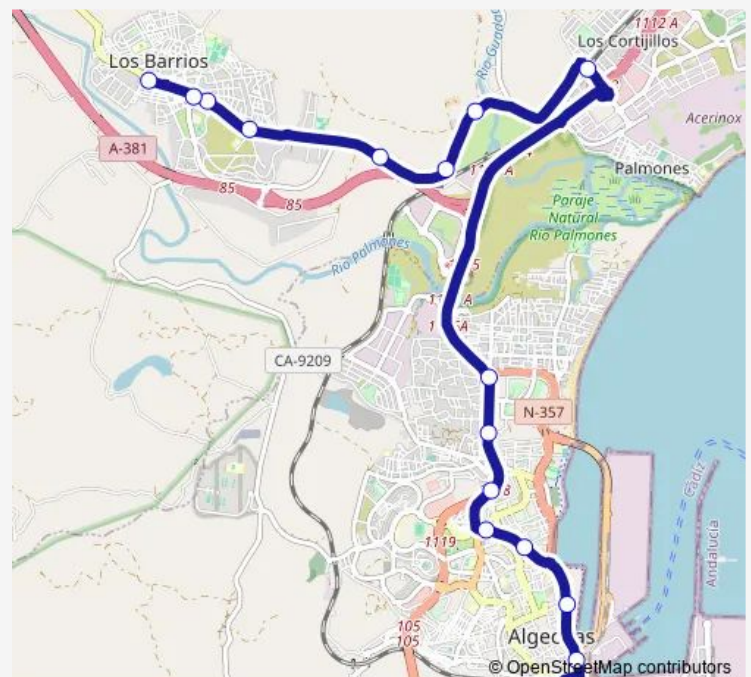

Puente Romano I V

Los Canarios V

Urb. Cortijo Grande V

Oficina Información Turística V

Rotonda Del Toro V

Apeadero Los Barrios

Route schedule

Estación San Bernardo — Apeadero Los Barrios

Monday 14:00-20:00

Tuesday 14:00-20:00

Wednesday 14:00-20:00

Thursday 14:00-20:00

Friday 14:00-20:00

Saturday —

Sunday —

Route info

Direction: Estación San Bernardo

Stops: 16

Trip Duration: 0 hour 30 min

M-112 — Los Barrios-Algeciras Por Puente Romano

BusMaps

Direction

Apeadero Los Barrios — Estación San Bernardo

17 stops

[Open route schedule](#)

Apeadero Los Barrios

Rotonda Del Toro

Oficina Información Turística

Urb. Cortijo Grande

Los Canarios

Puente Romano I

Puente Romano II