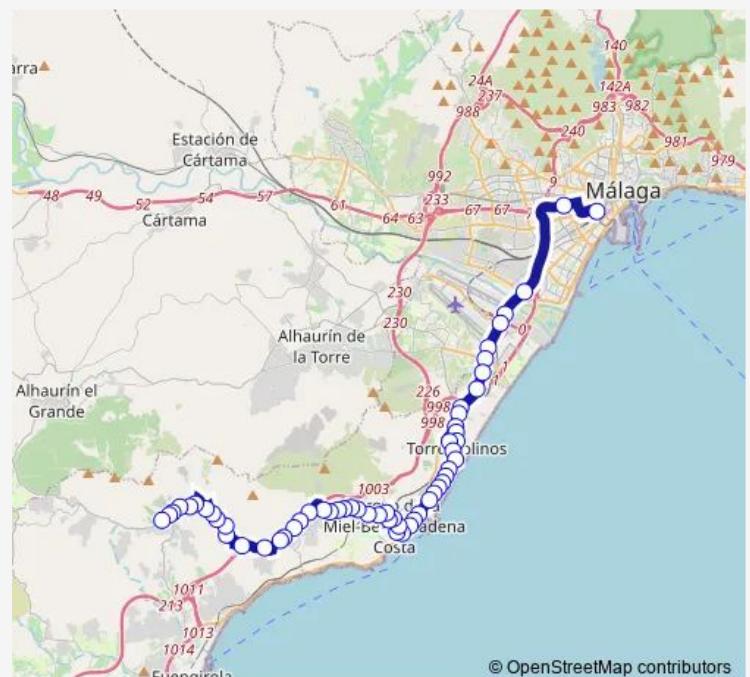

Carihuela

Carlota Alessandri

Montemar

Route schedule

Estación De Autobuses De Málaga — Mijas Pueblo

Monday 06:35-21:00

Tuesday 06:35-21:00

Wednesday 06:35-21:00

Thursday 06:35-21:00

Friday 06:35-21:00

Saturday 15:25

Sunday 15:25

Route info

Direction: Estación De Autobuses De Málaga

Stops: 58

Trip Duration: 1 hour 20 min

© OpenStreetMap contributors

M-112 — Málaga-Mijas

BusMaps

Rotonda Pez Espada

Centro De Salud Carihuela

Puerto Marina

Hotel Tritón

Antonio Machado

Selwo Marina

Parque De La Paloma

Plaza De Jupiter

Avda. Gamonal I

Avda. Gamonal li

Rotonda García Lorca

Arroyo De La Miel

Tívoli