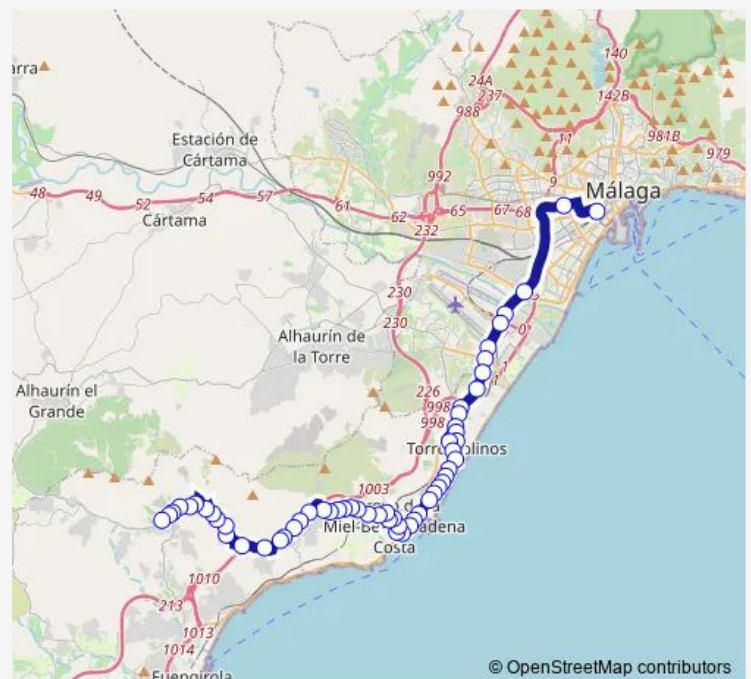

Thursday 06:35-21:00

Friday 06:35-21:00

Saturday 15:25

Sunday 15:25

Route info

Direction: Estación De Autobuses De Málaga

Stops: 58

Trip Duration: 1 hour 20 min

M-112 — Málaga-Mijas

Rotonda Pez Espada

Centro De Salud Carihuela

Puerto Marina

Hotel Tritón

Antonio Machado

Selwo Marina

Parque De La Paloma

Plaza De Jupiter

Avda. Gamonal I

Avda. Gamonal II

Rotonda García Lorca

Arroyo De La Miel

Tívoli

La Bola

Monte Alto

Tívoli V

Arroyo De La Miel V

Avda. García Lorca

Route schedule

Mijas Pueblo — Estación De Autobuses De Málaga

Monday 07:45-22:20

Tuesday 07:45-22:20

Wednesday 07:45-22:20