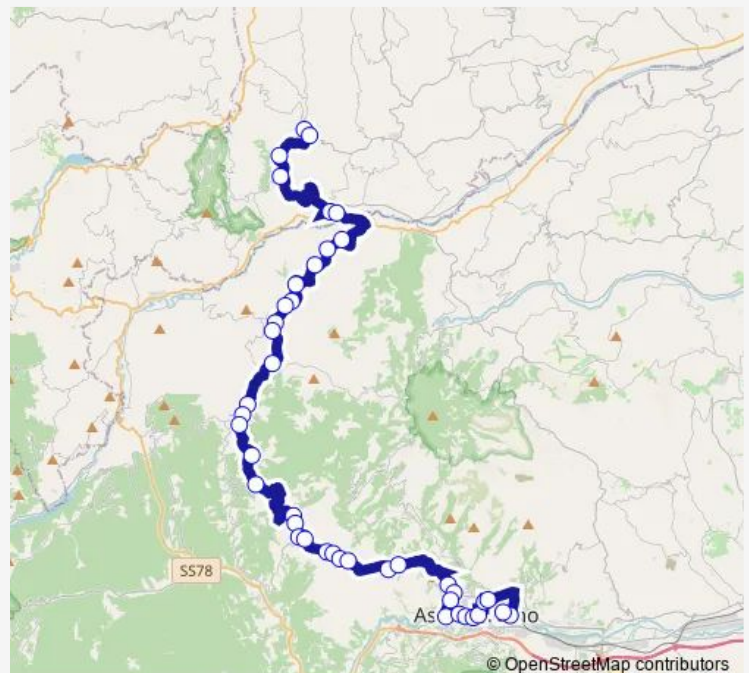

Caserma Carabinieri V.Carducci

Force - VIA Roma, 2

Bivio Variante

V.A.Rampi(Bivio M.Torre)

Bivio Quinzano-Force

Bivio Monte Moro

Bivio Caprignano

Bivio Tavernelle

Castel SAN Pietro

Bivio Appoiano

Bivio Palmiano

Route schedule

Santa Vittoria IN Matenano Centro — Ascoli Piceno - Stazione Fs

Monday	06:35-11:00
Tuesday	06:35-11:00
Wednesday	06:35-11:00
Thursday	06:35-11:00
Friday	06:35-11:00
Saturday	06:35-11:00
Sunday	—

Route info

Direction: Santa Vittoria IN Matenano Centro

Stops: 42

Trip Duration: 1 hour 15 min

Bivio Cerreto

Venarotta Pratera

VIA Nardi

Venarotta Centro

Bivio Olibra

Bivio Cepparano

Bivio Castellano

Bivio Vallorano - Venarotta

Curti - Venarotta

Case Poli

Strada Venarottese-Monterocco

Cavalcavia Monterocco-Strada Venarotta