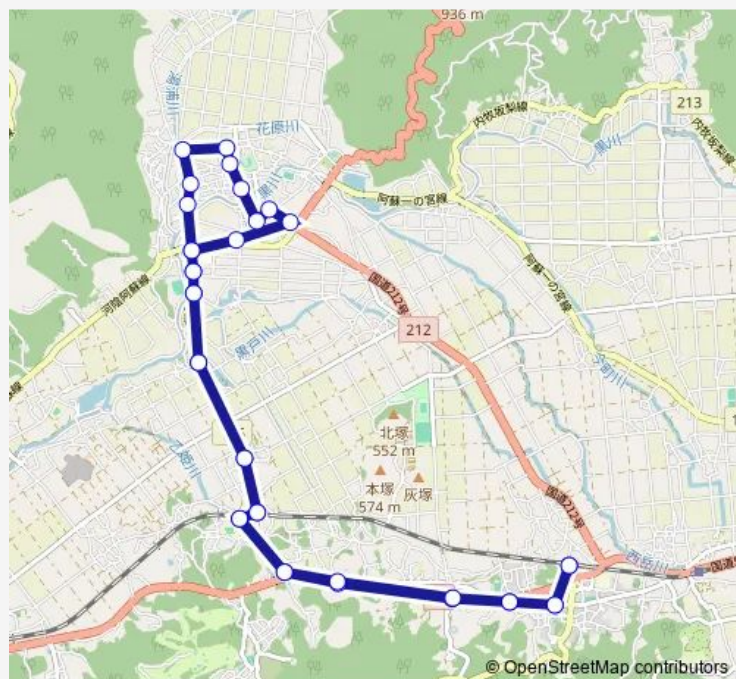

浜川入口

阿蘇中学校第2グラウンド前

駄原(内牧)

阿蘇新橋

阿蘇下町

新小里団地

坂梨ハートクリニック前

内牧

阿蘇市商工会前

阿蘇総合センター

阿蘇温泉病院前

Route schedule

阿蘇駅前 — 阿蘇駅前

Monday 06:55

Tuesday 06:55

Wednesday 06:55

Thursday 06:55

Friday 06:55

Saturday 10:36

Sunday 10:36

Route info

Direction: 阿蘇駅前

Stops: 36

Trip Duration: 0 hour 54 min

■ 阿蘇駅前→内牧 ~ みやはら→阿蘇駅前

BusMaps

内牧温泉入口

みやはら内牧店

駄原（内牧）

阿蘇中学校第2グラウンド前

浜川入口

甲賀無田