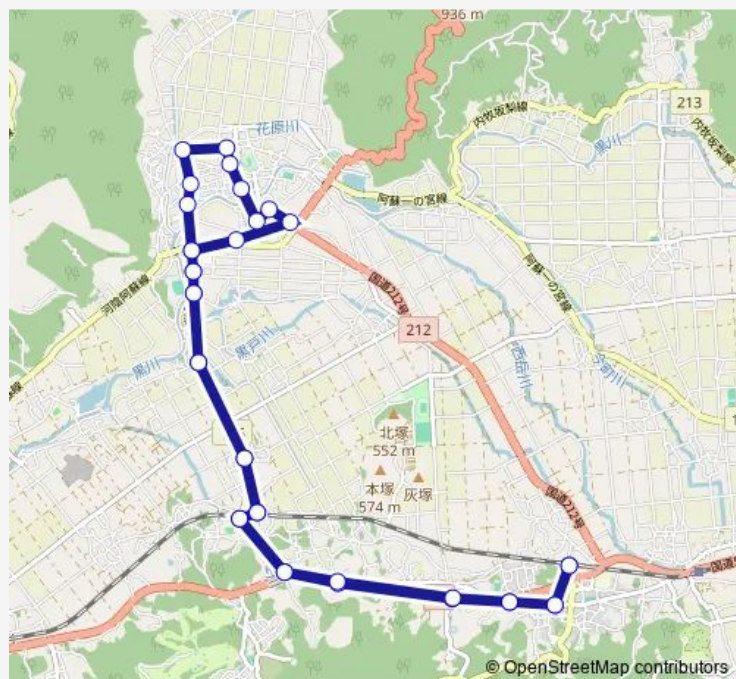

浜川入口

阿蘇中学校第2グラウンド前

駄原（内牧）

阿蘇新橋

阿蘇下町

新小里団地

坂梨ハートクリニック前

内牧

阿蘇市商工会前

阿蘇総合センター

阿蘇温泉病院前

Route schedule

阿蘇駅前 — 阿蘇駅前

Monday 06:55

Tuesday 06:55

Wednesday 06:55

Thursday 06:55

Friday 06:55

Saturday 10:36

Sunday 10:36

Route info

Direction: 阿蘇駅前

Stops: 36

Trip Duration: 0 hour 54 min

■ 阿蘇駅前→内牧 ~ みやはら→阿蘇駅前

BusMaps

内牧温泉入口

みやはら内牧店

駄原（内牧）

阿蘇中学校第2グラウンド前

浜川入口

甲賀無田