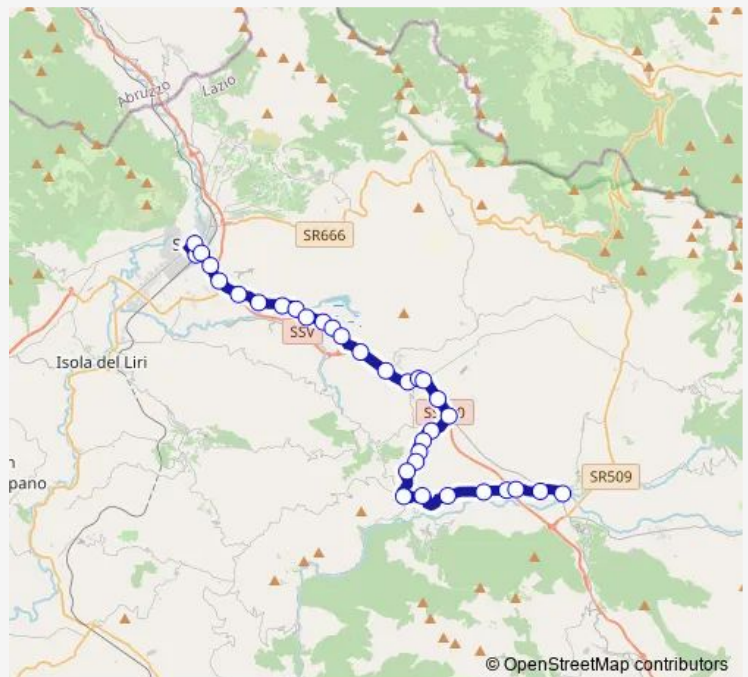

VICALVI | Contrada Delicata # f7275

VICALVI | Via Vandra Via Roselli # f7276

VICALVI | Via Vandra Via Piliero # f7277

VICALVI | Via Vandra Via Stradone # f7798

CASALVIERI | Via Vandra (Km 12) # f7278

CASALVIERI | San Leonardo # f7359

CASALVIERI | Fallena # f7360

Route schedule

Sora | Stazione FS # f5890 — ATINA | Corso Munazio
Planco Viale Cartiera # f7285

Monday	06:30
Tuesday	06:30
Wednesday	06:30
Thursday	06:30
Friday	06:30
Saturday	06:30
Sunday	—

Route info

Direction: Sora | Stazione FS # f5890

Stops: 33

Trip Duration: 0 hour 35 min

Sora - Case di Melfa # So131a

CASALVIERI | Via Roselli, 1 # f7361

CASALVIERI | Via San Martino, 1 # f7362

CASALVIERI | Roselli # f7363