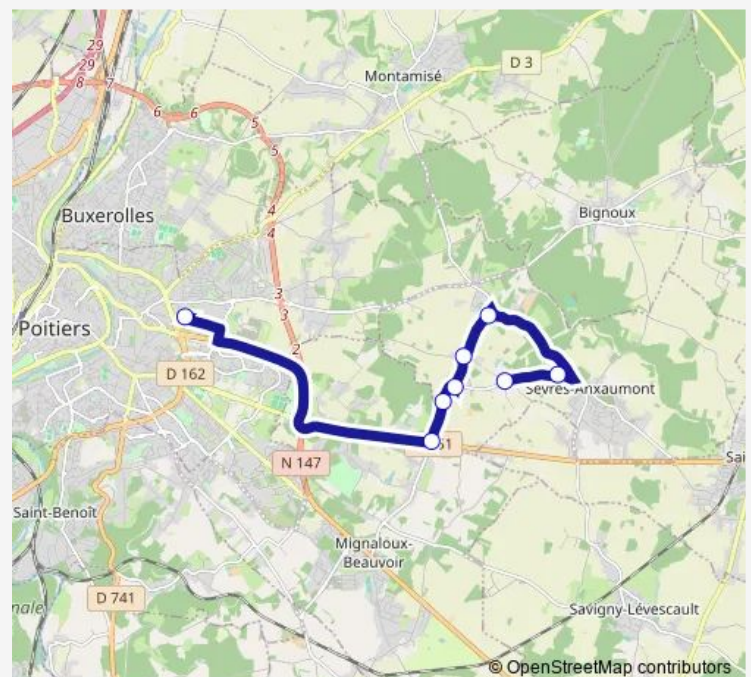

### Direction

Le Petit Médoc — Les Arènes

8 stops

[Open route schedule](#)

Le Petit Médoc

Sèvres Cimetière

Anxaumont

Chantelle 1

### Route schedule

Le Petit Médoc — Les Arènes

Monday	06:56
Tuesday	06:56
Wednesday	06:56
Thursday	06:56
Friday	06:56
Saturday	—
Sunday	—

### Route info

Direction: Le Petit Médoc

Stops: 8

Trip Duration: 0 hour 25 min

S154 — Scolaire S154

**Direction**

Les Arènes — Le Petit Médoc

8 stops

[Open route schedule](#)

Les Arènes

Les Touches

Chiron 3 Fusées

Chantelle 2

Chantelle 1

Anxaumont

Sèvres Cimetière