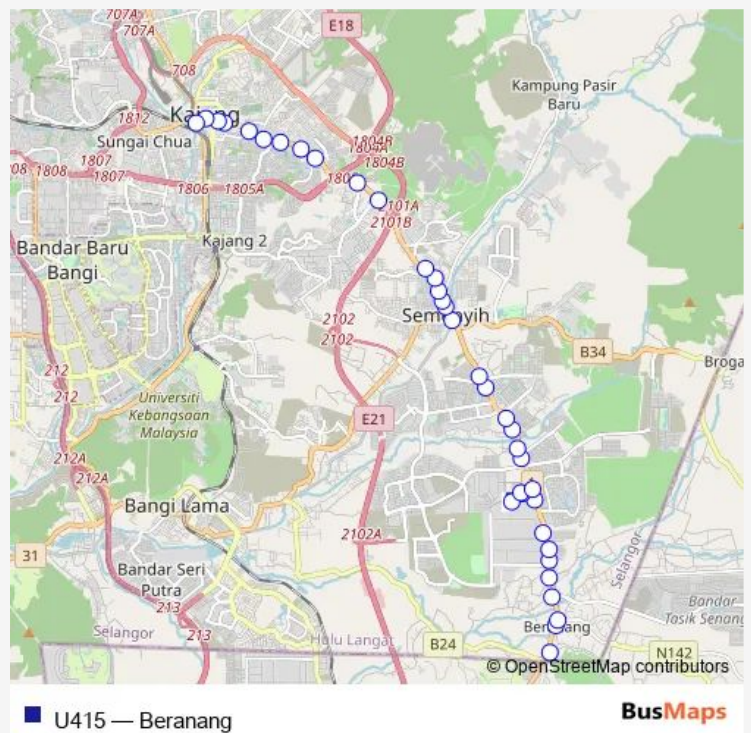

Bus U415 Beranang

[Go to website](#)

Direction

SRK Beranang, Jalan Semenyih — Wisma CTL Pekan Kajang, Jalan Besar

36 stops

[Open route schedule](#)

- SRK Beranang, Jalan Semenyih
- Dewan Haji Mat Silin, Jalan Semenyih
- Restoran Tomyam, Jalan Semenyih
- Simpang Jalan Sasapan Kelubi (1), Jalan Semenyih
- Batu Rembau Kuil, Jalan Semenyih
- Taman Industri Mahkota, Jalan Semenyih
- Kuil Hindu (1), Jalan Semenyih
- Simpang Industri Beranang, Jalan Semenyih
- Kolej Professional Mara (1), Jalan Semenyih
- Kolej Tinggi Mara, Jalan Kesuma
- Apartment Baiduri Blok H, Jalan Kesuma
- Kedai Serbanika Maryani, Jalan Kesuma
- Tasik Kesuma, Jalan Semenyih
- Kuil Hindu, Jalan Semenyih
- SRK Rinching, Jalan Semenyih
- Kedai Perabot, Jalan Semenyih
- Srjk (T) Rinching, Jalan Semenyih
- Tesco (1), Jalan Semenyih
- Taman Sri Wanikawasagam, Jalan Semenyih
- Econsave, Jalan Semenyih
- Kedai Makan, Jalan Semenyih

Route schedule

SRK Beranang, Jalan Semenyih — Wisma CTL Pekan Kajang, Jalan Besar

Monday	06:00
Tuesday	06:00
Wednesday	06:00
Thursday	06:00
Friday	06:00
Saturday	06:00
Sunday	06:00

Route info

Direction: SRK Beranang, Jalan Semenyih

Stops: 36

Trip Duration: 17 hour 0 min

■ U415 — Beranang

SRK Semenyih, Jalan Semenyih

Restoran Green Land, Jalan Semenyih

Kedai Hardware, Jalan Semenyih

Taman Paling Jaya, Jalan Semenyih

Pasaraya Billion, Jalan Semenyih

Thursday 06:00

Friday 06:00

Saturday 06:00

Sunday 06:00

Route info

Direction: Wisma CTL Pekan Kajang, Jalan Besar

Stops: 32

Trip Duration: 17 hour 0 min