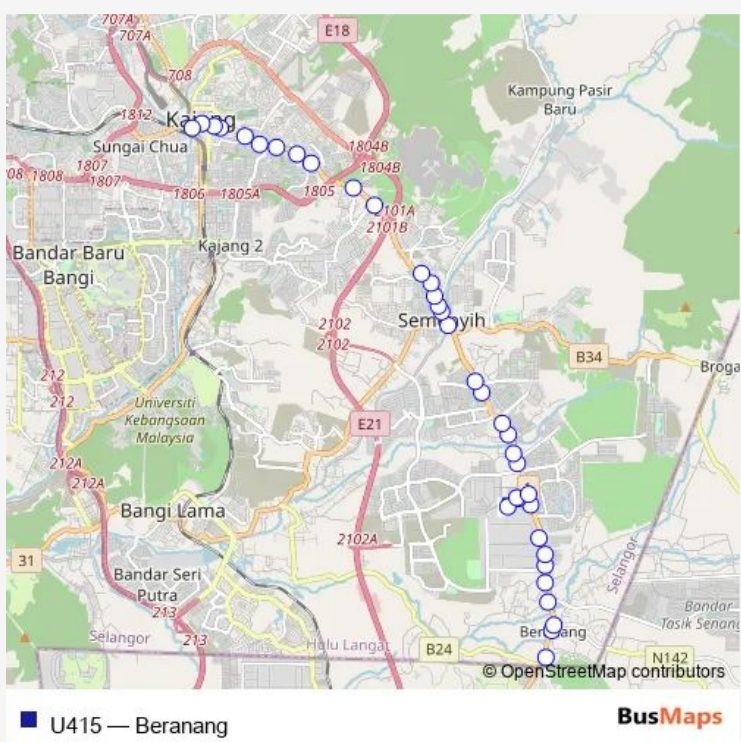

# Bus U415 Beranang

[Go to website](#)

**Direction**  
 SRK Beranang, Jalan Semenyih — Wisma CTL Pekan Kajang, Jalan Besar  
 36 stops  
[Open route schedule](#)

- SRK Beranang, Jalan Semenyih
- Dewan Haji Mat Silin, Jalan Semenyih
- Restoran Tomyam, Jalan Semenyih
- Simpang Jalan Sasapan Kelubi (1), Jalan Semenyih
- Batu Rembau Kuil, Jalan Semenyih
- Taman Industri Mahkota, Jalan Semenyih
- Kuil Hindu (1), Jalan Semenyih
- Simpang Industri Beranang, Jalan Semenyih
- Kolej Professional Mara (1), Jalan Semenyih
- Kolej Tinggi Mara, Jalan Kesuma
- Apartment Baiduri Blok H, Jalan Kesuma
- Kedai Serbanika Maryani, Jalan Kesuma
- Tasik Kesuma, Jalan Semenyih
- Kuil Hindu, Jalan Semenyih
- SRK Rinching, Jalan Semenyih
- Kedai Perabot, Jalan Semenyih
- Srjk ( T ) Rinching, Jalan Semenyih
- Tesco (1), Jalan Semenyih
- Taman Sri Wanikawasagam, Jalan Semenyih
- Econsave, Jalan Semenyih
- Kedai Makan, Jalan Semenyih

**Route schedule**  
 SRK Beranang, Jalan Semenyih — Wisma CTL Pekan Kajang, Jalan Besar

Monday	06:00
Tuesday	06:00
Wednesday	06:00
Thursday	06:00
Friday	06:00
Saturday	06:00
Sunday	06:00

**Route info**  
 Direction: SRK Beranang, Jalan Semenyih  
 Stops: 36  
 Trip Duration: 17 hour 0 min

## Route schedule

Wisma CTL Pekan Kajang, Jalan Besar — SRK Beranang, Jalan Semenyih

Monday 06:00

Tuesday 06:00

Wednesday 06:00

Thursday 06:00

Friday 06:00

Saturday 06:00

## Route info

Direction: Wisma CTL Pekan Kajang, Jalan Besar

Stops: 32

Trip Duration: 17 hour 0 min

Apartment Baiduri Blok H, Jalan Kesuma

Kedai Serbanika Maryani, Jalan Kesuma

Kolej Professional Mara, Jalan Semenyih