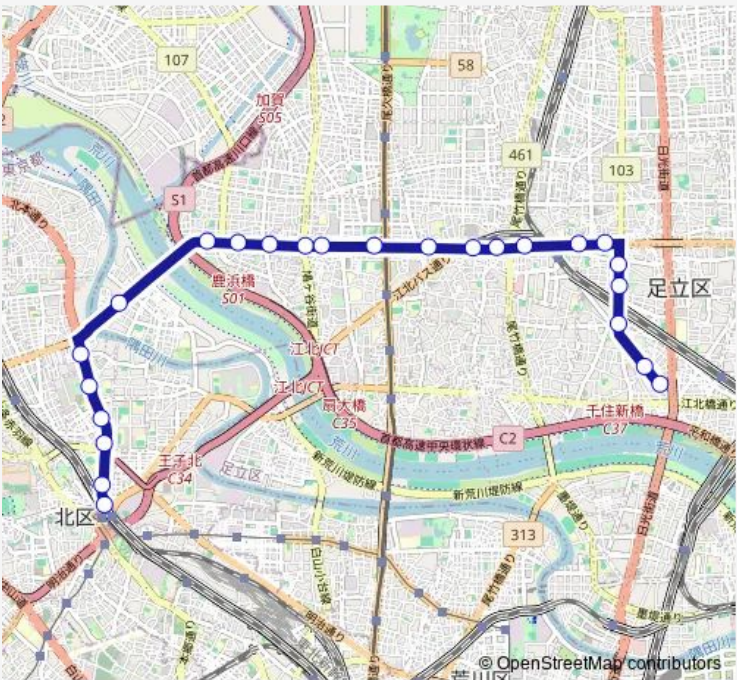

Direction
千住車庫前 — 足立区役所

4 stops

[Open route schedule](#)

- 千住車庫前
- 都立足立高校前
- 弥生町
- 足立区役所

Route schedule
千住車庫前 — 足立区役所

Monday	06:33-16:10
Tuesday	06:33-16:10
Wednesday	06:33-16:10
Thursday	06:33-16:10
Friday	06:33-16:10
Saturday	11:31
Sunday	11:00

Route info

Direction: 千住車庫前

Stops: 4

Trip Duration: 0 hour 8 min

Direction

王子駅前 — 千住車庫前

24 stops

[Open route schedule](#)