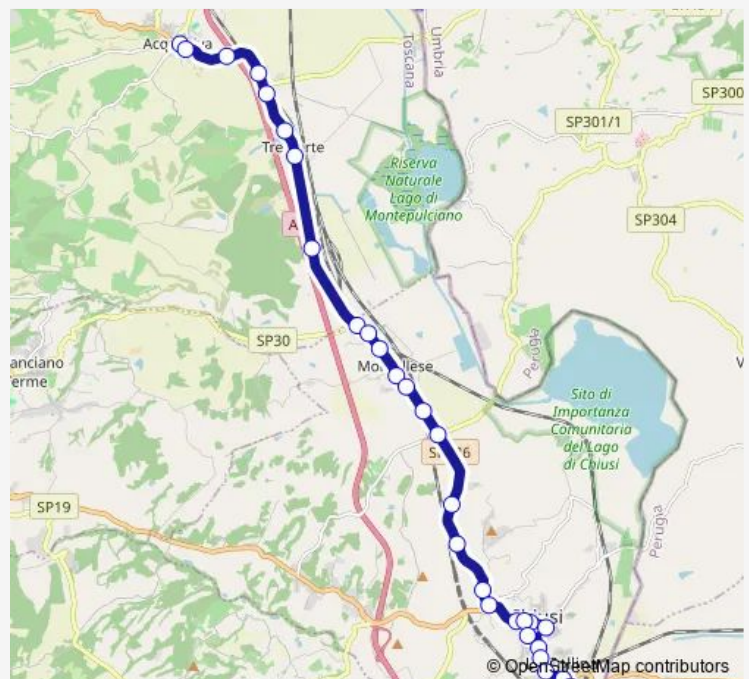

Montepulciano-Le Caggiole Sp 17

Bv. Nottola

Nottola-Bv Montepulciano Scalo

Acquaviva-Ss 326 Al Km 40,2

Acquaviva-Loc Casalte,13

Acquaviva-Via Senese

Acquaviva-S.S.326, 54

Acquaviva-Via F.Lli Braschi, 188

Acquaviva-Via Luterai,1

Montepulciano-Loc.Salcheto, 86

Montepulciano-Loc.Salcheto, 92

Route schedule

Montepulciano Autostazione — Chiusi Stazione-P.Zza Dante

Monday	13:45
Tuesday	13:45
Wednesday	13:45
Thursday	13:45
Friday	13:45
Saturday	13:45
Sunday	—

Route info

Direction: Montepulciano Autostazione

Stops: 42

Trip Duration: 0 hour 40 min

Montepulciano-Loc.Tre Berte,100

Montepulciano-Loc.Tre Berte (Ristorante)

Montepulciano-Tre Berte Al Km 47,8

Montallese Ss 326