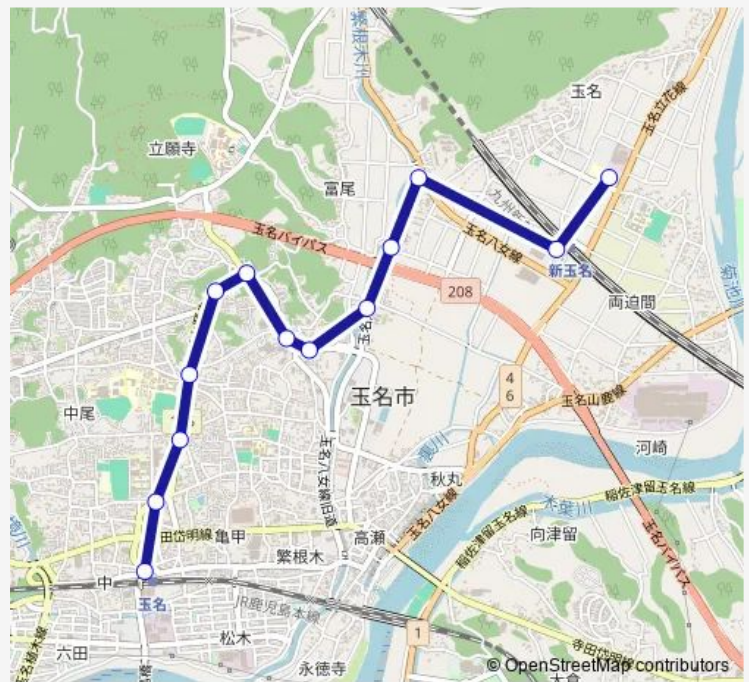

玉名市水道局前

玉名温泉 玉の湯前

玉名温泉 足湯前

温泉区

玉名温泉北入口

北稜高校前

曙町

玉名高校前

玉名駅前

### Route schedule

くまもと県北病院 — 玉名駅前

Monday 13:00

Tuesday 13:00

Wednesday 13:00

Thursday 13:00

Friday 13:00

Saturday —

### Route info

Direction: くまもと県北病院

Stops: 13

Trip Duration: 0 hour 19 min

くまもと県北病院前→玉名温泉 ~ 玉名高校→玉名駅前

Bus time schedules and route maps are available in an offline PDF at [busmaps.com](https://busmaps.com). Use the [busmaps.com](https://busmaps.com) website to see live bus times, train schedule or subway schedule, and step-by-step directions for all public transit in Tamana