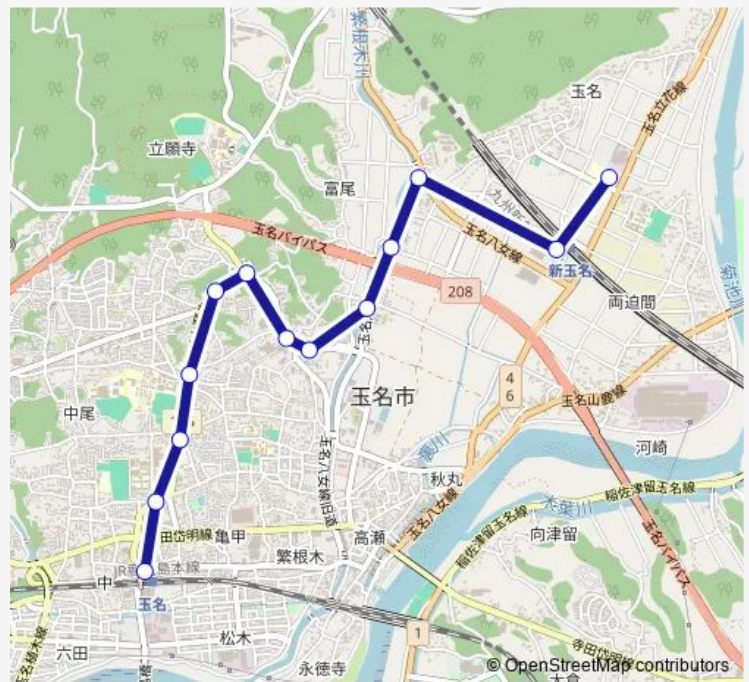

栗崎団地前

富の尾橋

玉名市水道局前

玉名温泉 玉の湯前

玉名温泉 足湯前

温泉区

玉名温泉北入口

北稜高校前

曙町

玉名高校前

玉名駅前

Route schedule

くまもと県北病院 — 玉名駅前

Monday 13:00

Tuesday 13:00

Wednesday 13:00

Thursday 13:00

Friday 13:00

Saturday —

Sunday —

Route info

Direction: くまもと県北病院

Stops: 13

Trip Duration: 0 hour 19 min

くまもと県北病院前→玉名温泉 ~ 玉名高校→玉名駅前

Bus time schedules and route maps are available in an offline PDF at busmaps.com. Use the busmaps.com website to see live bus times, train schedule or subway schedule, and step-by-step directions for all public transit in Tamana