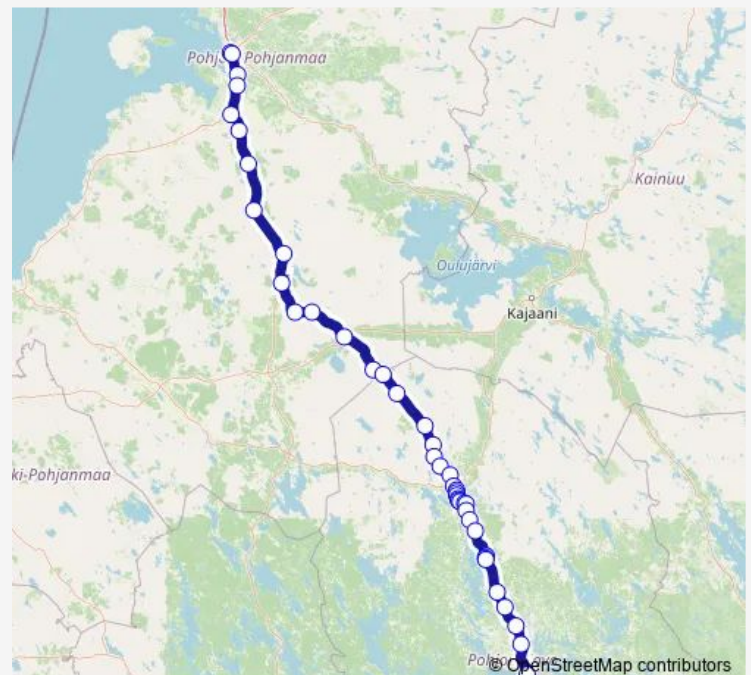

Karankajärvi E

Valkeinen (Vieremä), E

Iiranta I

Route schedule

Oulu, linja-autoasema — Kuopio, linja-autoasema

Monday 16:15

Tuesday —

Wednesday —

Thursday 16:15

Friday 16:15

Saturday —

Sunday 16:15

Route info

Direction: Oulu, linja-autoasema

Stops: 44

Trip Duration: 4 hour 10 min

■ F5 — Oulu - Kuopio

BusMaps

Koljonvirran sairaala E
Ouluntien liikenneympyrä E
Brofeldtintie E
Iisalmen Prisma E
Vetrea E
Iisalmi, linja-autoasema
Iisalmen kihlakunnanvirasto E
Marjahaka I
Marjahaan ramppi E
Peltosalmen ramppi E
Ohenmäki th E
Taipale (Iisalmi), E
Lapinlahti pohj. th E
Lapinlahti keskusta E
Lapinlahti as
Pajujärvi 5-tie E
Alapitkä E
Pöljä, E
Siilinjärvi linja-autoasema
Vuorela ramppi E
Päivärannan ramppi E
Sisustajantie L
Kuopio, linja-autoasema