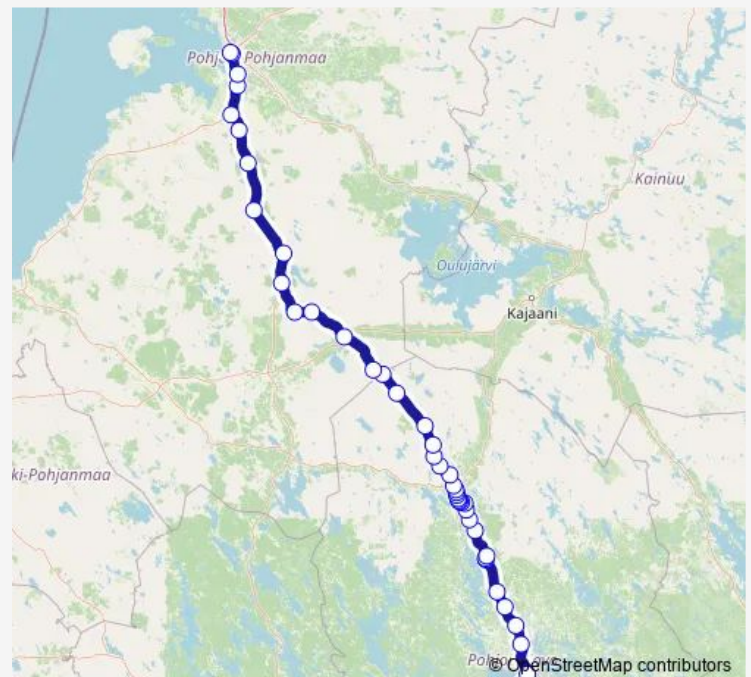

Brofeldtintie P

Ouluntien liikenneympyrä L

**Route schedule**

Kuopio, linja-autoasema — Oulu, linja-autoasema

Monday 10:10

Tuesday —

Wednesday —

Thursday 10:10

Friday 10:10

Saturday —

Sunday 10:10

**Route info**

Direction: Kuopio, linja-autoasema

Stops: 43

Trip Duration: 4 hour 10 min

■ F5 — Kuopio - Oulu