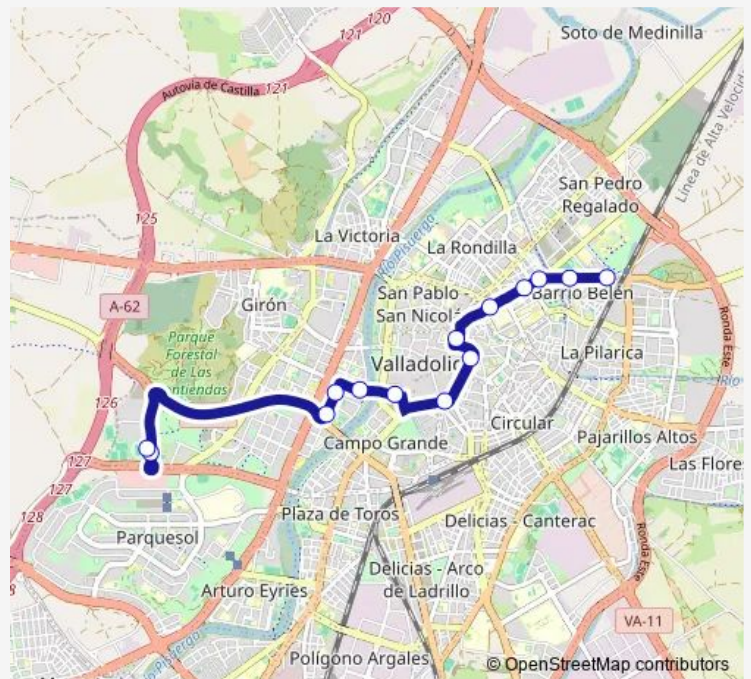

Bus F5 Belén - Angustias - Doctrinos - Estadio

[Go to website](#)

Direction

Avenida Mundial 82 Estadio José Zorrilla — Avenida Valle Esgueva frente 81 esquina Incienso

12 stops

[Open route schedule](#)

- Avenida Mundial 82 Estadio José Zorrilla
- Calle Joaquín Velasco Martín 9 Polideportivo Huerta del Rey
- Calle Joaquín Velasco Martín 3 Colegio La Inmaculada
- Calle Joaquín Velasco Martín 1 esquina Avda. Gloria Fuertes
- Plaza Poniente frente Jorge Guillén
- Plaza Fuente Dorada
- Calle Bajada de La Libertad 10 frente Teatro Calderón
- Avenida Ramón y Cajal 3 Hospital Clínico
- Calle Chancillería 4 Biblioteca Reina Sofía
- Calle Madre de Dios 20 Facultad de Comercio
- Avenida Valle Esgueva 6 Económicas
- Avenida Valle Esgueva frente 81 esquina Incienso

Route schedule

Avenida Mundial 82 Estadio José Zorrilla — Avenida Valle Esgueva frente 81 esquina Incienso

Monday	—
Tuesday	—
Wednesday	—
Thursday	—
Friday	—
Saturday	22:45
Sunday	—

Route info

Direction: Avenida Mundial 82 Estadio José Zorrilla

Stops: 12

Trip Duration: 0 hour 45 min

F5 — Belén - Angustias - Doctrinos - Estadio

Direction

Avenida Valle Esgueva 87 esquina Paseo Belén — Avenida Mundial 82 Estadio José Zorrilla

14 stops

[Open route schedule](#)

Plaza Universidad esquina López Gómez

Plaza España Bola del Mundo

Calle Doctrinos 12 esquina María de Molina

Avenida Miguel Ángel Blanco 2 frente Plaza del Milenio

Calle Joaquín Velasco Martín 20 esquina Francesco Scrimieri