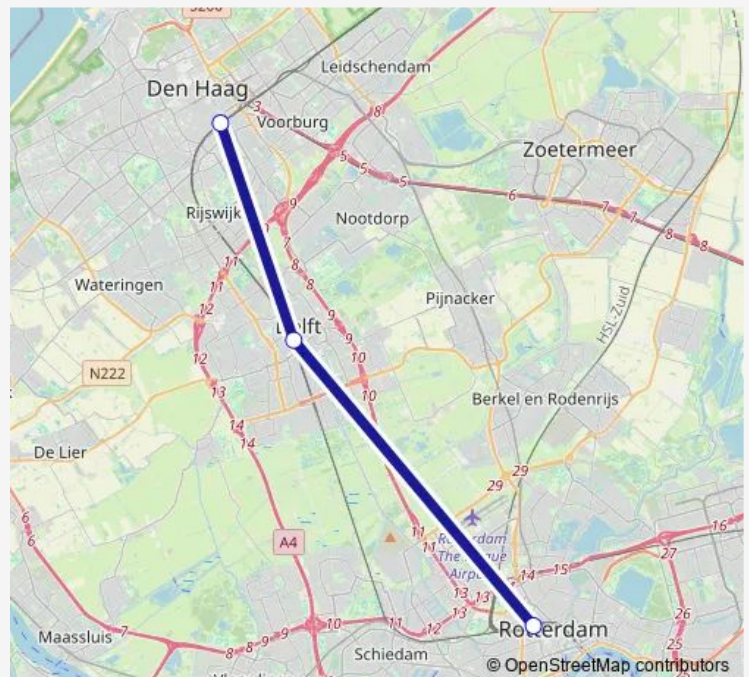

Rail snelbus i.p.v. trein Alkmaar <-> Den Helder Bsn500

[Go to website](#)

Direction

Den Haag Hs — Rotterdam Centraal

3 stops

[Open route schedule](#)

Den Haag Hs

Delft

Rotterdam Centraal

Route schedule

Den Haag Hs — Rotterdam Centraal

Monday	—
Tuesday	—
Wednesday	26:43 ⁺¹
Thursday	03:43-04:43
Friday	—
Saturday	—
Sunday	—

Route info

Direction: Den Haag Hs

Stops: 3

Trip Duration: 0 hour 42 min

Direction: Alkmaar

Stops: 7

Trip Duration: 1 hour 33 min

Direction

Delft — Rotterdam Centraal

3 stops

[Open route schedule](#)

Delft

Trip Duration: 0 hour 40 min

Direction

Rotterdam Centraal — Den Haag Hs

3 stops

[Open route schedule](#)

Rotterdam Centraal

Delft

Den Haag Hs