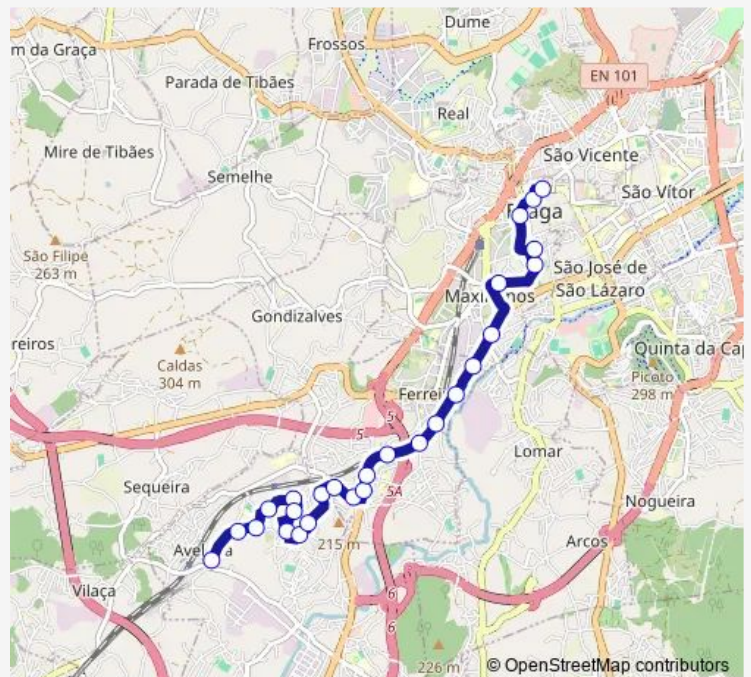

Bus 032 Praça Conde de Agrolongo - Aveleda

[Go to website](#)

Direction

Aveleda (Srª Parto V-Crz) — Conde Agrolongo li

29 stops

[Open route schedule](#)

- Aveleda (Srª Parto V-Crz)
- Senhora do Parto IV (Cruzeiro)
- Senhora do Parto Iii
- Senhora do Parto II (Torre)
- Senhora do Parto I (Mazagão)
- Quinta II (Mazagão)
- Quinta I
- Noval Ii
- Noval I (Cruzamento)
- Nova do Noval
- Manuel S Gomes
- Manuel S Gomes (Limite 2/1)
- Nossa Senhora Misericórdia
- Misericórdia (Corredoura)
- António Meira Braga
- José Vidal Costa Iv
- José Vidal Costa Iii
- José Vidal Costa Ii
- José Vidal Costa I
- Cidade Porto Iv
- Cidade Porto Iii

Route schedule

Aveleda (Srª Parto V-Crz) — Conde Agrolongo li

Monday	—
Tuesday	—
Wednesday	—
Thursday	—
Friday	—
Saturday	08:00-09:00
Sunday	—

Route info

Direction: Aveleda (Srª Parto V-Crz)

Stops: 29

Trip Duration: 0 hour 30 min

Conde Agrolongo li

Direction

Central I — Aveleda (Sr§ Parto V-Crz)

38 stops

[Open route schedule](#)

Central I

A Herculano (Penedos)

Carmo (Mercado)