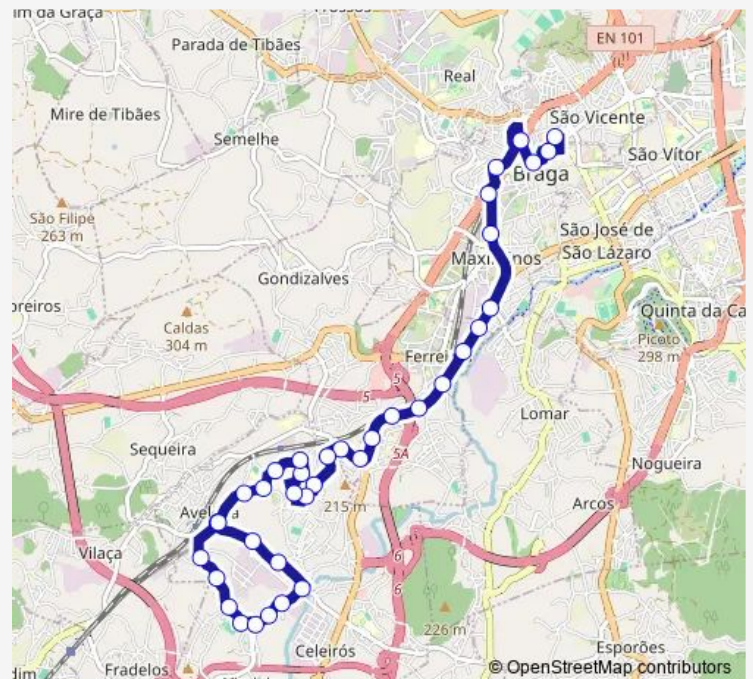

Thursday —

Friday —

Saturday 08:00-09:00

Sunday —

Route info

Direction: Aveleda (Srª Parto V-Crz)

Stops: 29

Trip Duration: 0 hour 30 min

Conde Agrolongo li

Direction

Aveleda (Srª Parto V-Crz) — Carmo (Mercado)

25 stops

[Open route schedule](#)

Aveleda (Srª Parto V-Crz)

Senhora do Parto IV (Cruzeiro)

Senhora do Parto Iii