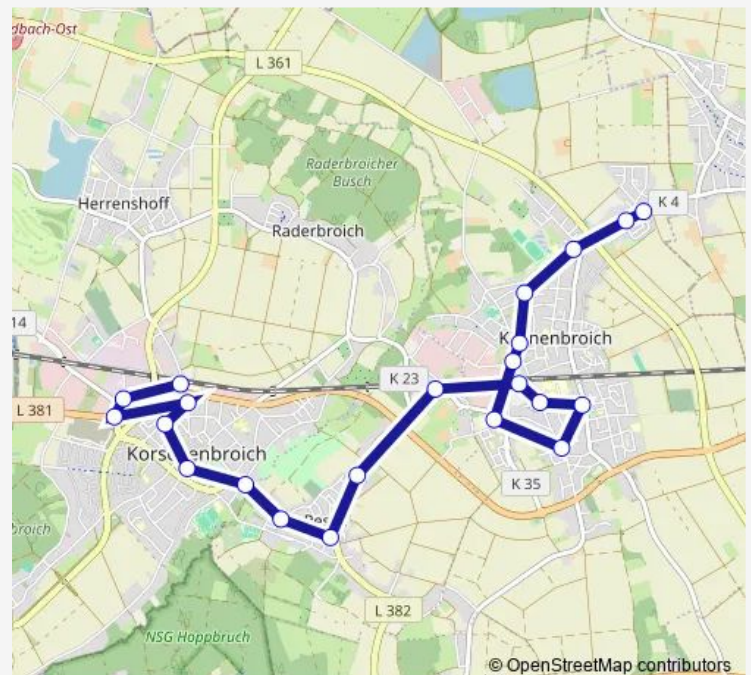

Korschenbroich Pesch Schule

Korschenbroich Pesch Kirche

Korschenbroich Zalfenstraße

Korschenbroich Engbrück

Korschenbroich Don-Bosco-Str.

Korschenbroich Mühlenstraße

Korschenbr. Hindenburgstraße

Korschenbroich Bf

Route schedule

Kleinenbroich Haydnweg — Korschenbroich Bf

Monday 07:14-15:10

Tuesday 07:14-15:10

Wednesday 07:14-15:10

Thursday 07:14-15:10

Friday 07:14-15:10

Saturday —

Sunday —

Route info

Direction: Kleinenbroich Haydnweg

Stops: 20

Trip Duration: 0 hour 25 min

Direction

Korschenbroich Bf — Kleinenbroich Haydnweg

22 stops

[Open route schedule](#)

Korschenbroich Bf

Korschenbr. Robert-Bosch-Str.

Korschenbroich Rochuskapelle

Korschenbr. Hindenburgstraße

Korschenbroich Mühlenstraße

Korschenbroich Don-Bosco-Str.

Korschenbroich Engbrück