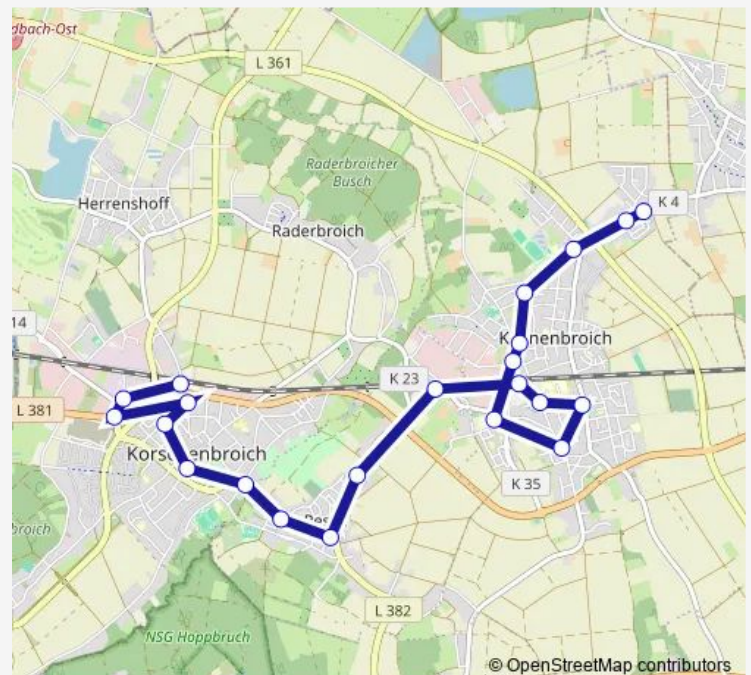

Korschenbroich Pesch Schule

Korschenbroich Pesch Kirche

Korschenbroich Zalfenstraße

Korschenbroich Engbrück

Korschenbroich Don-Bosco-Str.

Korschenbroich Mühlenstraße

Korschenbr. Hindenburgstraße

Korschenbroich Bf

Route schedule

Kleinenbroich Haydnweg — Korschenbroich Bf

Monday 07:14-15:10

Tuesday 07:14-15:10

Wednesday 07:14-15:10

Thursday 07:14-15:10

Friday 07:14-15:10

Saturday —

Sunday —

Route info

Direction: Kleinenbroich Haydnweg

Stops: 20

Trip Duration: 0 hour 25 min

Direction

Korschenbroich Bf — Kleinenbroich Haydnweg

22 stops

[Open route schedule](#)

Korschenbroich Bf

Korschenbr. Robert-Bosch-Str.

Korschenbroich Rochuskapelle

Korschenbr. Hindenburgstraße

Korschenbroich Mühlenstraße

Korschenbroich Don-Bosco-Str.

Korschenbroich Engbrück