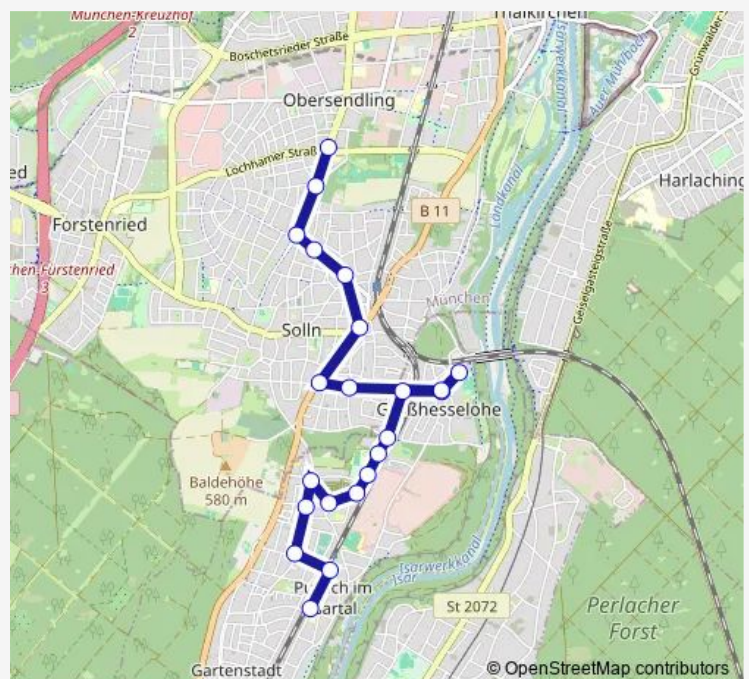

Großhesselohe, Am Grundelberg

Großhesselohe, Wettersteinstr.

Großhesselohe, Marienstraße

Großhesselohe, Georgenstraße

Großhesselohe, Marienstraße

Whistlerweg

Melchiorstraße

Sollner Straße

Diefenbachstraße

Allescherstraße

Hofbrunnstraße

Mariensterne

Route schedule

Pullach, Gartenstr./Rathaus — Siemensallee

Monday	13:15
Tuesday	13:15
Wednesday	13:15
Thursday	13:15
Friday	13:15
Saturday	—
Sunday	—

Route info

Direction: Pullach, Gartenstr./Rathaus

Stops: 22

Trip Duration: 0 hour 21 min

Direction

Siemensallee — Pullach, Gartenstr./Rathaus

22 stops

[Open route schedule](#)

Monday 07:18

Tuesday 07:18

Wednesday 07:18

Thursday 07:18

Friday 07:18

Saturday —

Sunday —

Route info