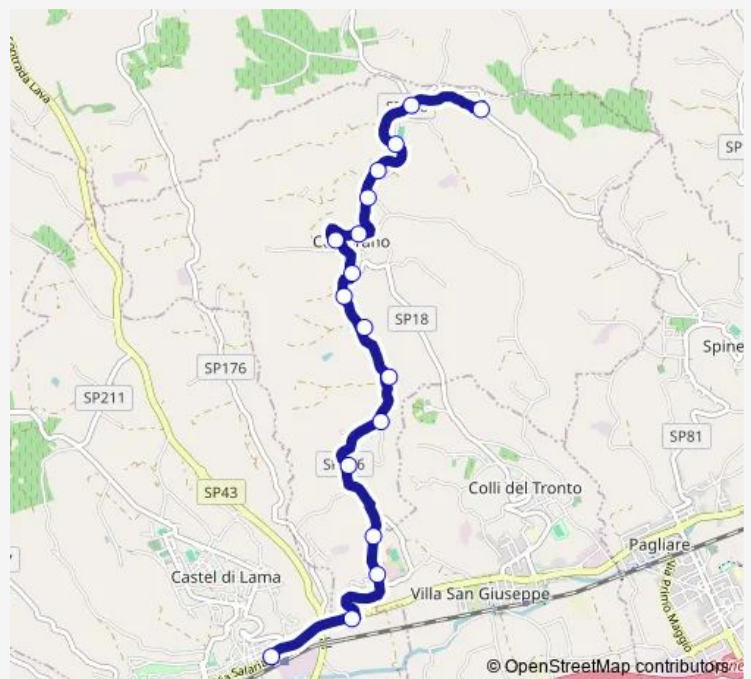

Saturday 13:35

Sunday —

**Route info**

Direction: Castel DI Lama - BAR Dello Sport

Stops: 17

Trip Duration: 0 hour 20 min

■ Villa S.Antonio-S.Silvestro-Contrada Vittori-Castorano-Rocchetta-Incrocio Cantina Rozzi