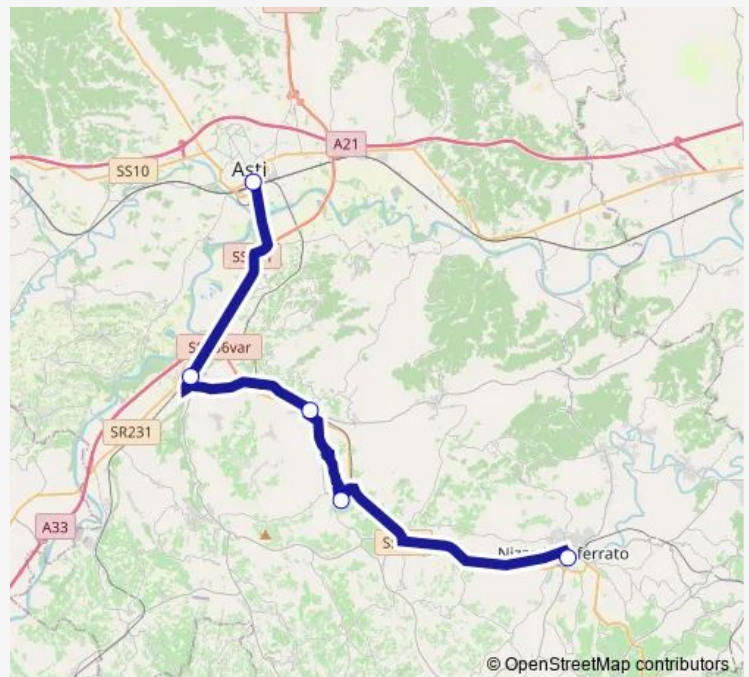

Agliano - Paese

Montegrosso D'Asti - SP 03

Isola D'Asti - Paese

Asti - Autostazione - Movicentro - Piazzale Medaglie D'Oro

### Route info

Direction: Nizza Monferrato - Piazza DAL Pozzo - Istituti Scolastici

Stops: 5

Trip Duration: 0 hour 36 min

080 — Acqui T.-Asti

## Direction

Asti - Autostazione - Movicentro - Piazzale Medaglie D'Oro  
— Nizza Monferrato - Piazza DAL Pozzo - Istituti Scolastici

11 stops

[Open route schedule](#)

Asti - Autostazione - Movicentro - Piazzale Medaglie D'Oro

SAN Marzanotto - Stazione Ferroviaria

Isola D'Asti - Paese

Bivio Repergo

Vigliano - Stazione Ferroviaria

Montegrosso D'Asti - SP 03

Bivio Fonti - Incrocio SP 6 - SP 6a

Agliano - Paese

Opessina