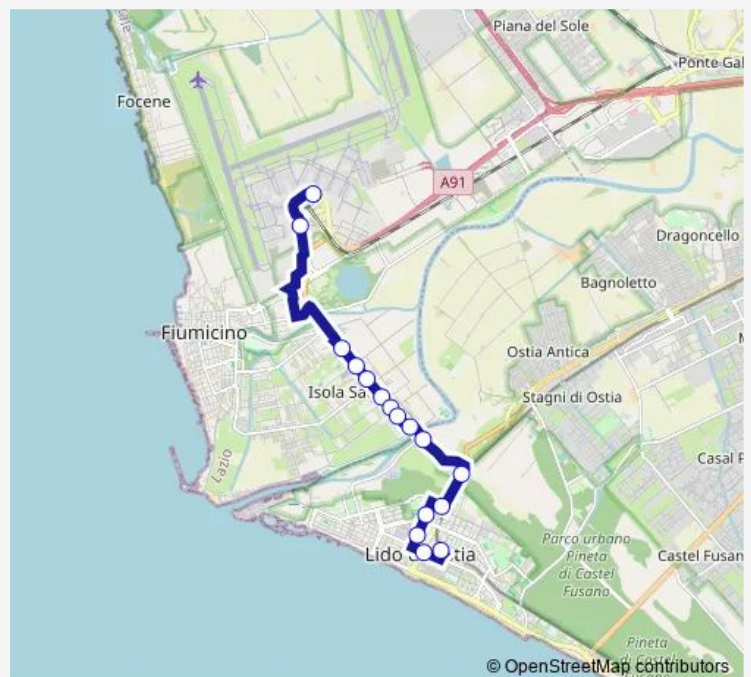

Direction

Fiumicino | Aeroporto (Terminal 1) # f10921 — Ostia | Stazione Lido Centro # f10874

16 stops

[Open route schedule](#)

Fiumicino | Aeroporto (Terminal 1) # f10921

Fiumicino | Aeroporto (Finanza) # f10923

Fiumicino | Via Scafa Via Monte Solarolo # f10924

Fiumicino | Via Scafa Via Valderoa # f10925

Fiumicino | Via Scafa Via Monte Cengio # f00051

Fiumicino | Via Scafa Via Rocce Anzini # f10926

Fiumicino | Via Scafa Via Falzarego # f10927

Fiumicino | Via Scafa Via Monte Nozzolo # f10928

Fiumicino | Ponte della Scafa # f10929

Ostia | Vico Tor Boacciana # f10930

Ostia | Via Ostiense (Multisala) # f10932

Ostia | Via Azzorre (Lido Nord) # f10933

Ostia | Via Baleniere Via Capo Verde # f10934

Ostia | Via Baleniere Via Traghetti # f10935

Ostia | Via Cardinal Ginnasi (Luna Park) # f10937

Ostia | Stazione Lido Centro # f10874

Route schedule

Fiumicino | Aeroporto (Terminal 1) # f10921 — Ostia | Stazione Lido Centro # f10874

Monday	06:30-23:30
Tuesday	06:30-23:30
Wednesday	06:30-23:30
Thursday	06:30-23:30
Friday	06:30-23:30
Saturday	06:30-23:30
Sunday	07:30-23:30

Route info

Direction: Fiumicino | Aeroporto (Terminal 1) # f10921

Stops: 16

Trip Duration: 0 hour 30 min