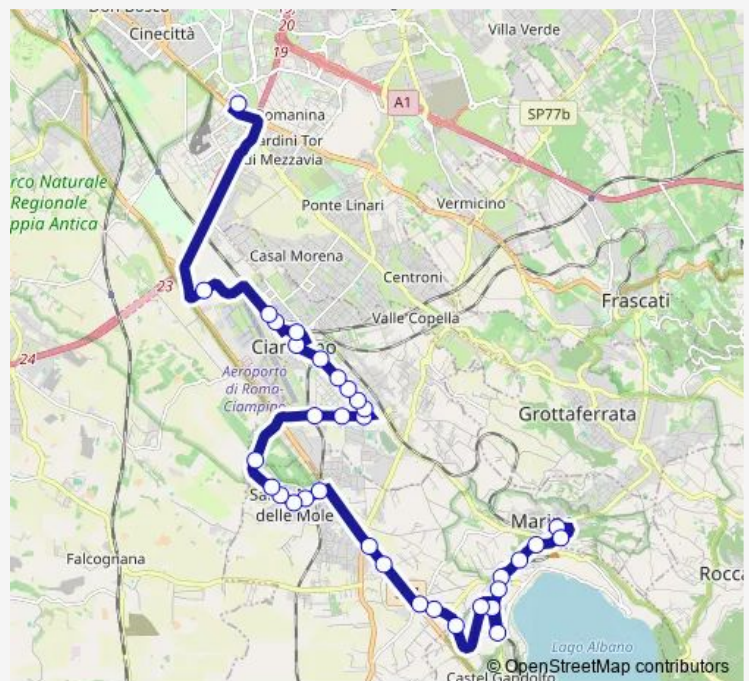

Marino | Via Appia Via Lago Albano # f13140

Marino | Via Appia Via Castagnole # f3574

Marino | Via Appia (Frattocchie) # f3575

S.Maria Delle Mole | stazione FS # f14061

S.Maria Delle Mole | Viale Repubblica # f14062

S.Maria Delle Mole | Piazza Togliatti # f14063

S.Maria Delle Mole | Via Pellico # f14065

S.Maria Delle Mole | Via Maroncelli # f14066

S.Maria Delle Mole | Via Capanne di Marino # f14067

Route schedule

Marino | Piazza Matteotti # f12819 — Roma | Anagnina (Metro A) # f3582

Monday 06:40

Tuesday 06:40

Wednesday 06:40

Thursday 06:40

Friday 06:40

Saturday —

Sunday —

Route info

Direction: Marino | Piazza Matteotti # f12819

Stops: 34

Trip Duration: 0 hour 57 min

Marino - Roma Anagnina # Sg615d

Ciampino | Casabianca FS # f12762

Ciampino | Via dei Laghi Via Bologna # f12763

Ciampino | Via dei Laghi (Cimitero) # f12764