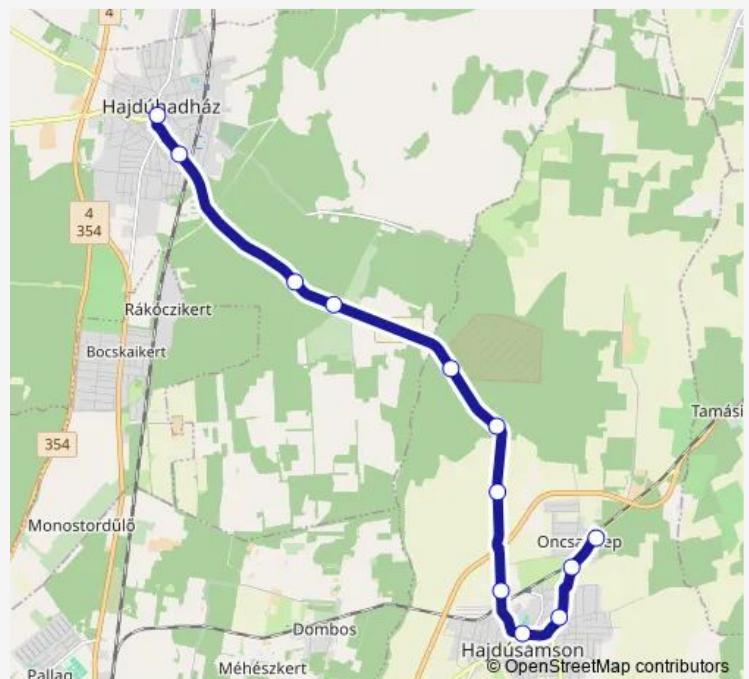

Hajdúhadház (Fényestelep), erdészház

Hajdúhadház (Fényestelep), iskola

Hajdúsámson, lakótelep

Hajdúsámson, Bényei kanyar

Hajdúsámson, Diósvári tanya

Hajdúsámson, Hadházi út

Hajdúsámson, városháza

Hajdúsámson, Árpád utca 26.

Hajdúsámson, vasúti átjáró

Hajdúsámson, autóbusz-forduló

Route schedule

Hajdúhadház, városháza — Hajdúsámson, autóbusz-forduló

Monday	08:35-16:50
Tuesday	08:35-16:50
Wednesday	08:35-16:50
Thursday	08:35-16:50
Friday	08:35-16:50
Saturday	07:10-12:15
Sunday	—

Route info

Direction: Hajdúhadház, városháza

Stops: 12

Trip Duration: 0 hour 25 min

Direction

Hajdúsámson, autóbusz-forduló — Hajdúhadház, városháza

12 stops

[Open route schedule](#)

Hajdúsámson, autóbusz-forduló

Hajdúsámson, vasúti átjáró

Hajdúsámson, Árpád utca 26.

Hajdúsámson, városháza

Hajdúsámson, Hadházi út

Hajdúsámson, Diósvári tanya

Hajdúsámson, Bényei kanyar

Hajdúsámson, lakótelep