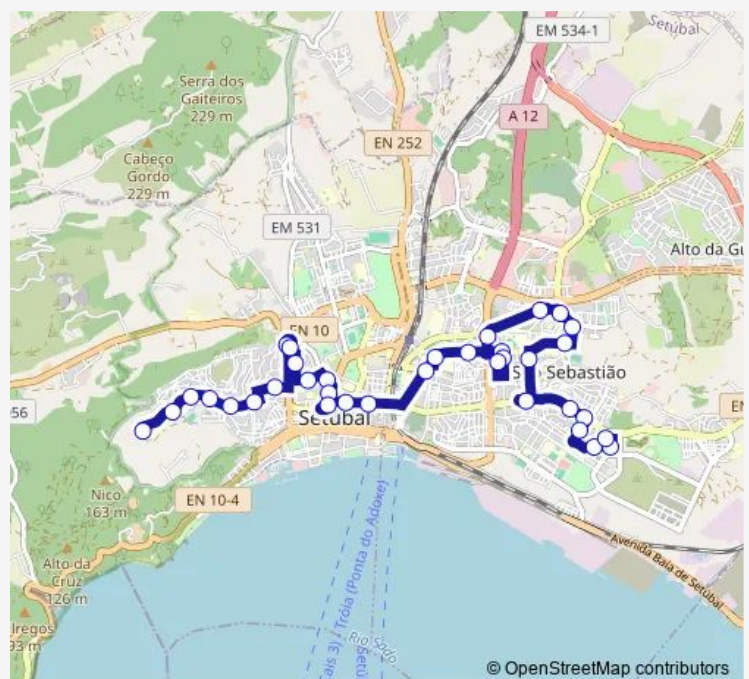

Avenida 5 de Outubro 31

Setúbal (AV Bento Gonç)Centro Comercial

Setúbal (PÇA Touros) Hospital

Avenida Dom João II (Escola)

Setúbal (AV Afonso Albuquerque 58)

Setúbal (R Lácia Encarnação Maracoto 5)

Route schedule

Route info

Direction: Setúbal (ESC Secundária Viso)

Stops: 35

Trip Duration: 0 hour 40 min

4409 — Setúbal (B° Quinta Santo António) - Setúbal (B° Viso) via Montebelo **BusMaps**

Setúbal (R José Leite Vasconcelos 13)

Friday 07:00-20:00

Saturday 08:00-19:00

Sunday 08:30-17:00

Route info

Direction: Setúbal (R Estevas 3)

Stops: 34

Trip Duration: 0 hour 40 min

Setúbal (R GEN Daniel Sousa 110)