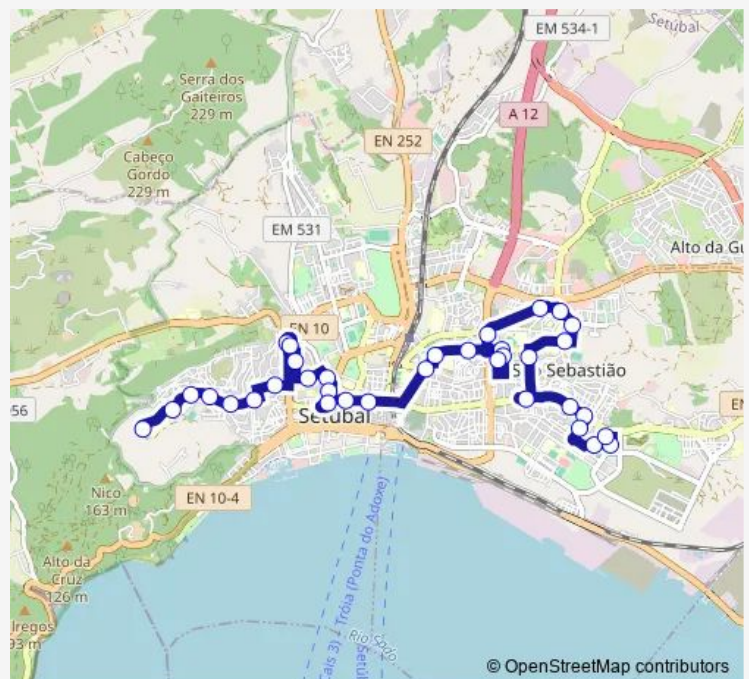

### Route schedule

Setúbal ( ESC Secundária Viso) — Setúbal (R Estevas 3)

Monday 07:00-20:00

Tuesday 07:00-20:00

Wednesday 07:00-20:00

Thursday 07:00-20:00

Friday 07:00-20:00

Saturday 08:00-20:00

### Route info

Direction: Setúbal ( ESC Secundária Viso)

Stops: 35

Trip Duration: 0 hour 40 min

4409 — Setúbal (B° Quinta Santo António) - Setúbal (B° Viso) via Montebelo **BusMaps**

Setúbal (R José Leite Vasconcelos 13)