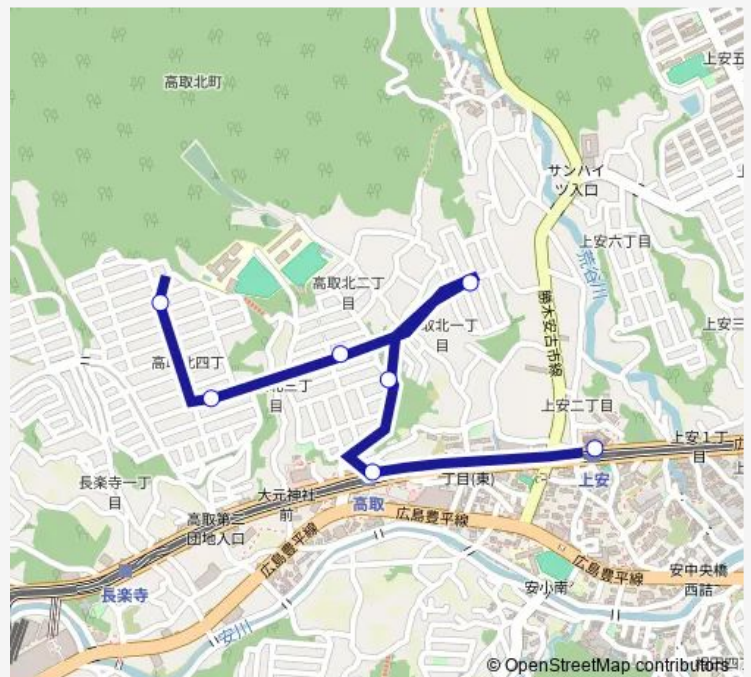

Bus 第二高取団地→向ヶ丘団地→上安駅

[Go to website](#)

Direction

第二高取団地 — 上安駅

7 stops

[Open route schedule](#)

第二高取団地

第二高取団地中

第一高取団地

向ヶ丘団地

第一高取団地下

高取駅

上安駅

Route schedule

第二高取団地 — 上安駅

Monday 07:23-08:08

Tuesday 07:23-08:08

Wednesday 07:23-08:08

Thursday 07:23-08:08

Friday 07:23-08:08

Saturday 07:34-08:22

Sunday 07:34-08:22

Route info

Direction: 第二高取団地

Stops: 7

Trip Duration: 0 hour 10 min

■ 第二高取団地→向ヶ丘団地→上安駅