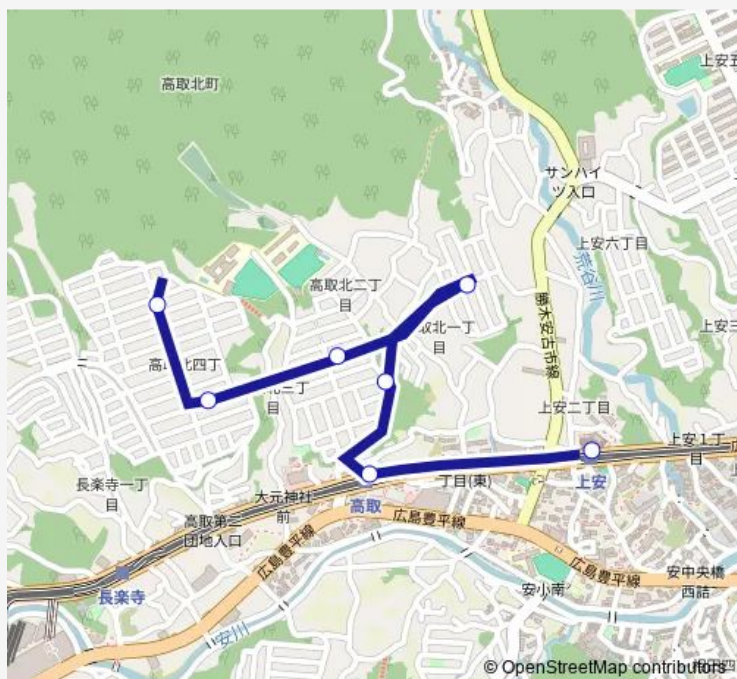

Bus 第二高取団地→向ヶ丘団地→上安駅

[Go to website](#)

Direction

第二高取団地 — 上安駅

7 stops

[Open route schedule](#)

第二高取団地

第二高取団地中

第一高取団地

向ヶ丘団地

第一高取団地下

高取駅

上安駅

Route schedule

第二高取団地 — 上安駅

Monday 07:23-08:08

Tuesday 07:23-08:08

Wednesday 07:23-08:08

Thursday 07:23-08:08

Friday 07:23-08:08

Saturday 07:34-08:22

Sunday 07:34-08:22

Route info

Direction: 第二高取団地

Stops: 7

Trip Duration: 0 hour 10 min

■ 第二高取団地→向ヶ丘団地→上安駅