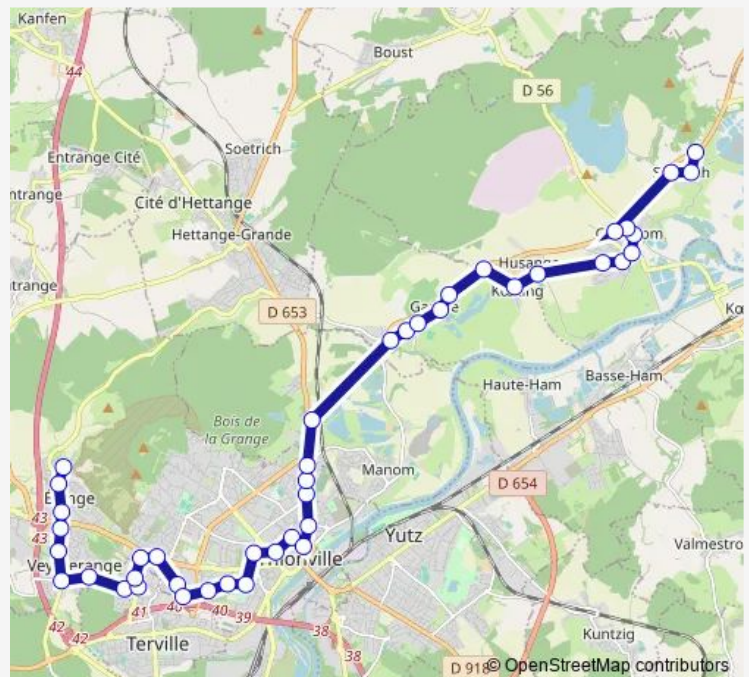

### Direction

Sentzich Synagogue — Ruisseau

40 stops

[Open route schedule](#)

- Sentzich Synagogue
- Mairie - Cattenom
- Paix - Sentzich
- Collège Charles Peguy
- Victor Hugo
- Châteaux
- DE Gaulle - Cattenom
- Fontaine
- Pasteur - Cattenom
- Centre - Husange
- RUE Basse - Koeking
- Chênaie
- RTE DE Mondorff
- Prieur
- Kiesel
- LA Biche
- Meilbourg
- Centre Commercial - Manom
- ST Fiacre
- LA Malgrange
- Comte DE Bertier

### Route schedule

Sentzich Synagogue — Ruisseau

Monday	16:32
Tuesday	16:32
Wednesday	11:37-16:32
Thursday	16:32
Friday	16:32
Saturday	—
Sunday	—

### Route info

Direction: Sentzich Synagogue

Stops: 40

Trip Duration: 0 hour 58 min

S08 — Cattenom sentzich Synagogue - Elange Ruisseau

Square Schwartz

Luxembourg

Hôtel DE Police