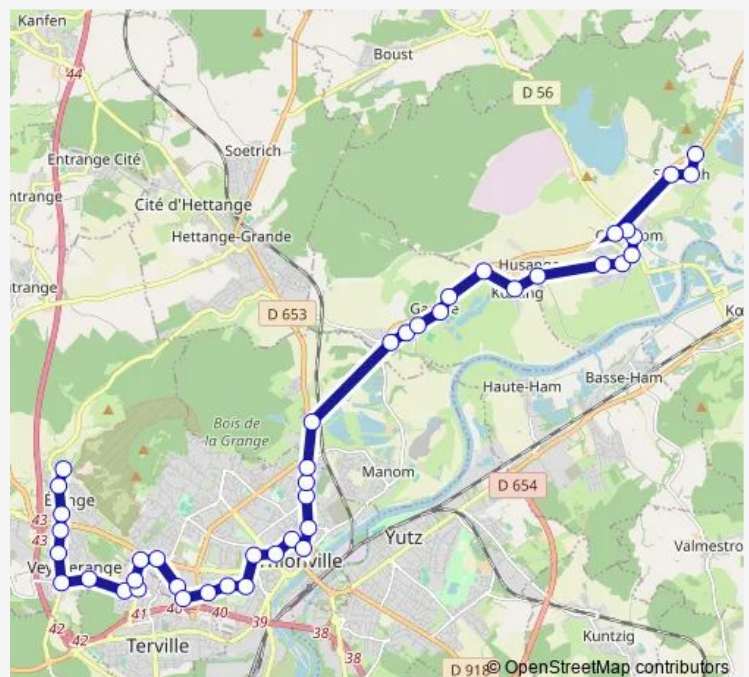

### Direction

Sentzich Synagogue — Ruisseau

40 stops

[Open route schedule](#)

- Sentzich Synagogue
- Mairie - Cattenom
- Paix - Sentzich
- Collège Charles Peguy
- Victor Hugo
- Châteaux
- DE Gaulle - Cattenom
- Fontaine
- Pasteur - Cattenom
- Centre - Husange
- RUE Basse - Koeking
- Chênaie
- RTE DE Mondorff
- Prieur
- Kiesel
- LA Biche
- Meilbourg
- Centre Commercial - Manom
- ST Fiacre
- LA Malgrange
- Comte DE Bertier

### Route schedule

Sentzich Synagogue — Ruisseau

Monday	16:32
Tuesday	16:32
Wednesday	11:37-16:32
Thursday	16:32
Friday	16:32
Saturday	—
Sunday	—

### Route info

Direction: Sentzich Synagogue

Stops: 40

Trip Duration: 0 hour 58 min

S08 — Cattenom sentzich Synagogue - Elange Ruisseau

Square Schwartz

Luxembourg

Hôtel DE Police