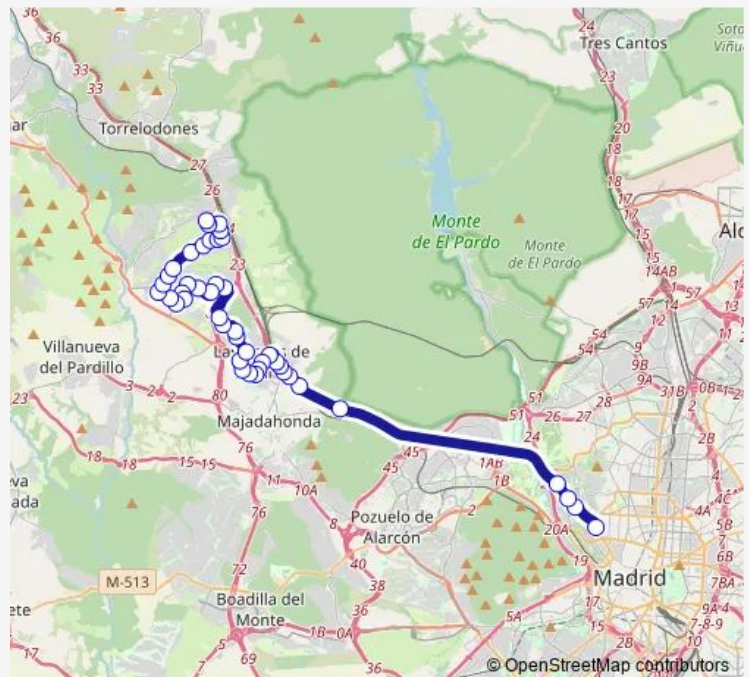

Monday 00:00-05:15

Tuesday 00:00-05:15

Wednesday 00:00-05:15

Thursday 00:00-05:15

Friday 00:00-23:30

Saturday 00:00-23:30

Sunday 00:00-05:15

Route info

Direction: Moncloa

Stops: 44

Trip Duration: 0 hour 41 min

N903 — Madrid (Moncloa)-LAS Rozas-Monte Rozas

Castillo Arévalo-Castillo Peñafiel

Severo Ochoa-Pablo Neruda

Camilo José Cela-Severo Ochoa

Camilo José Cela-J.Ramón Jiménez

Playa LAS Américas-Playa Ribeira

Ctra.A6-Playa DE LAS Américas

Ctra.A6-Pque.Europa Empresarial

Ctra.A6-Urb.Los Álamos

Av.Atenas-Playa DE Sangenjo

Av.Atenas-Centro Geriátrico

Av.Atenas-Urb.El Pinar

Av.Atenas-C°perales

Saturday 00:00-23:00

Sunday 00:55-23:00

Route info

Direction: Panamá-Chile

Stops: 41

Trip Duration: 0 hour 37 min

Av.Nuestra Sra.Retamar-Pza.Concordia

Comunidad LA Rioja-Pza.Francia