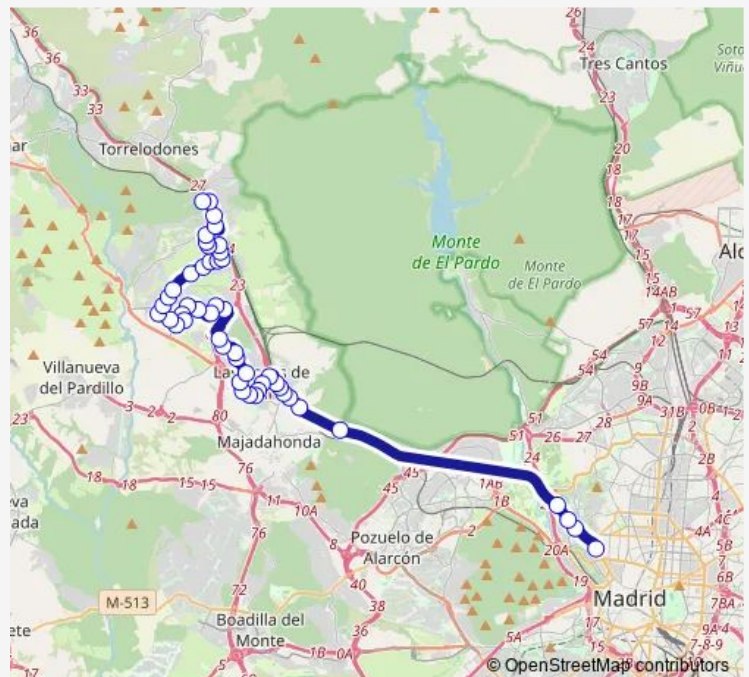

Monday 00:45-23:00

Tuesday 00:45-23:00

Wednesday 00:45-23:00

Thursday 00:45-23:00

Friday 00:00-23:00

Saturday 00:00-23:00

Sunday 00:45-23:00

Route info

Direction: Moncloa

Stops: 49

Trip Duration: 0 hour 55 min

N903 — Madrid (Moncloa)-LAS Rozas-Monte Rozas

Castillo Arévalo-Castillo Peñafiel

Severo Ochoa-Pablo Neruda

Camilo José Cela-Severo Ochoa

Camilo José Cela-J.Ramón Jiménez

Tracia-Urb.Los Jarales

Santos-Urb.Parque DE LAS Matas

Pºcorinto-Urb.Señorío DE LAS Rozas

Av.Esparta-Darío

Aristóteles-Polideportivo

Aristóteles-Centro DE Salud

Av.Atenas-C.C.Zoco Monterrozas

Av.Atenas-Pza.Creta

Direction: Panamá-Chile

Stops: 41

Trip Duration: 0 hour 36 min

Av.Nuestra Sra.Retamar-Pza.Concordia

Comunidad LA Rioja-Pza.Francia

Comunidad LA Rioja-Serv.Sociales

Comunidad Madrid-Burgocentro

Av.Iglesia-Real