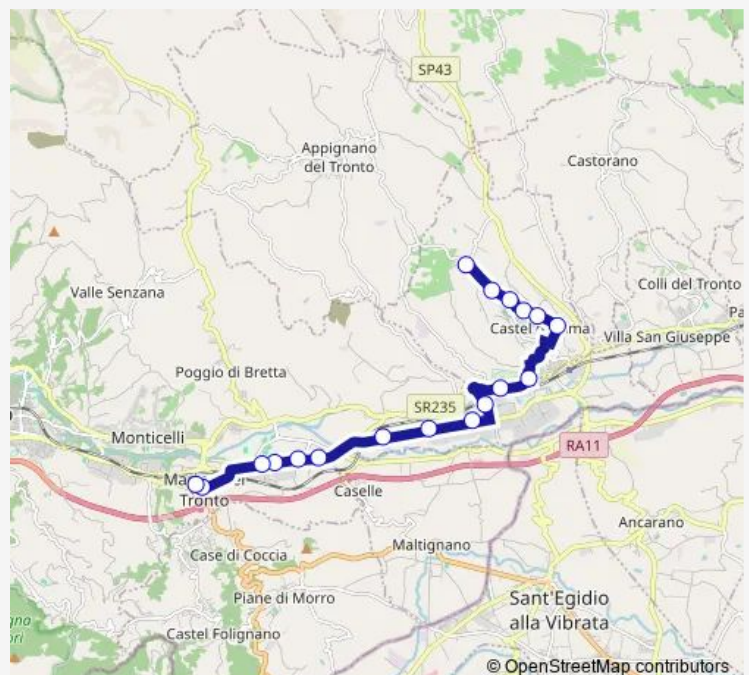

Bus Villa Chiarini-Piazza Gramsci-Villa S.Antonio-Asse Attrezzato-Marino

[Go to website](#)

Direction

Villa Chiarini - VIA Roma CV. 23 — Marino - Bivio Stazione

18 stops

[Open route schedule](#)

Villa Chiarini - VIA Roma CV. 23

Marino - Rotatoria

Marino - Bivio Stazione

Route schedule

Villa Chiarini - VIA Roma CV. 23 — Marino - Bivio Stazione

Monday 14:00

Tuesday 14:35

Wednesday 14:00

Thursday 14:35

Friday 14:00

Saturday —

Sunday —

Route info

Direction: Villa Chiarini - VIA Roma CV. 23

Stops: 18

Trip Duration: 0 hour 20 min

Villa Chiarini-Piazza Gramsci-Villa S.Antonio-Asse Attrezzato-Marino