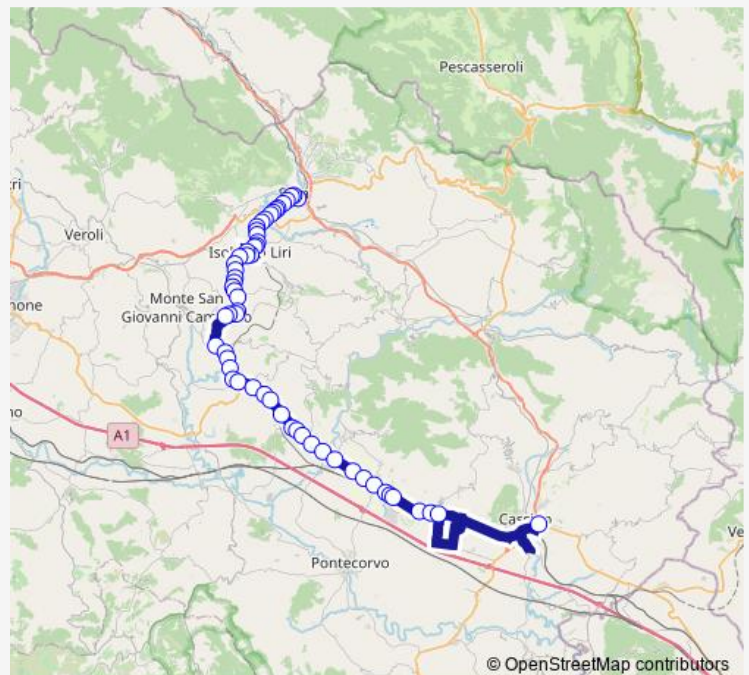

Isola Liri | Via Napoli Via Tevere # f7021

Isola Liri | Via Napoli Via Lungoliri Pirandello # f7022

Route schedule

Sora | Stazione FS # f5890 — Cassino Sud via De Nicola # f4440

Monday 06:35

Tuesday 06:35

Wednesday 06:35

Thursday 06:35

Friday 06:35

Saturday —

Sunday —

Route info

Direction: Sora | Stazione FS # f5890

Stops: 58

Trip Duration: 1 hour 45 min

So883d — Sora - Cassino # So883d

Isola Liri | Via Valle Liri Via Crocelle # f7023

Isola Liri | Via Valle Liri Via Capitino # f7024

Isola Liri | Via Valle Liri Via Chiatti # f7025

Arpino | Vano # f7026

Arpino | Scaffa # f7027