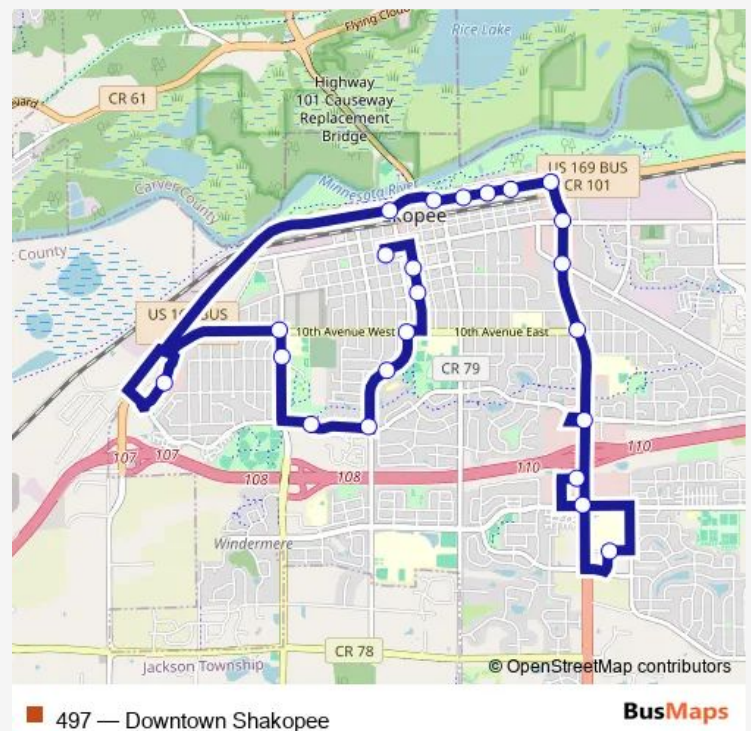

Marschall Rd at 10th Av SE corner

Marschall Rd at Eagle Creek Blvd. SE cor

Marschall Rd at 4th Av SE corner

1st Av at Marschall Rd NW corner

1 Av at Prairie St NE corner

1 Av at Minnesota St NE corner

1 Av at Main St NE corner

1st Av at Huber Park

1 Av at Fuller St NW corner

Town Square Mall

10 Av at Adams St SW corner

Adams St at 11 Av SW corner

Vierling Dr at Hyvee SE corner

Fuller St at Vierling Dr NE corner

Fuller St at Thomas Av SW corner

Fuller St at 10 Av W SE corner

Holmes St at 8th Av SE Corner

Holmes St at 6 Av W SE corner

Scott County Government Center at Atwood

Route schedule

Marschall Road Transit Station — Scott County Government Center at Atwood

Trip Duration: 0 hour 27 min

Direction

Scott County Government Center at Atwood — Marschall Road Transit Station

23 stops

[Open route schedule](#)

Scott County Government Center at Atwood

Holmes St at 6 Av W NW corner