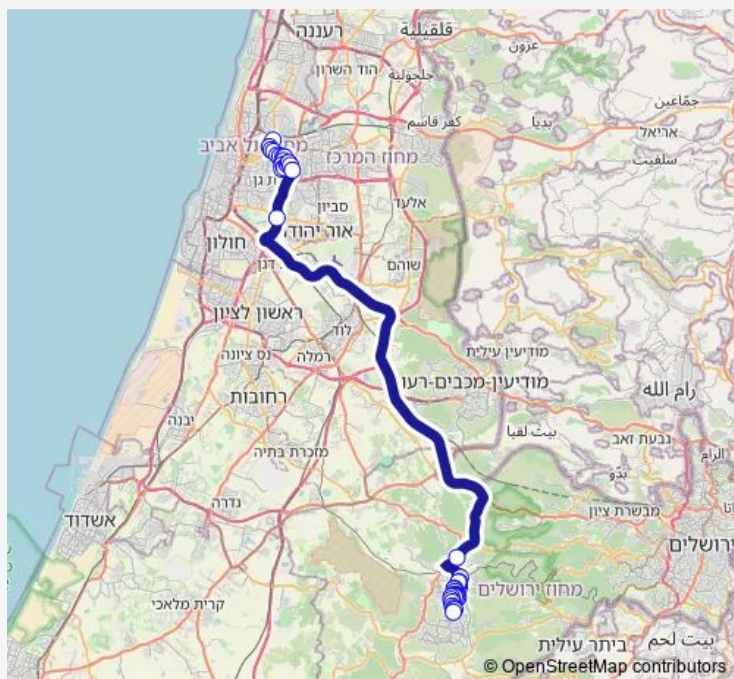

שד. לוי אשכול/הגלעד

החפץ חיים/בן איש חי

בן איש חי ג

בן איש חי/קארר

Route schedule

שד.נהר הירדן/רבי יוחנן בן זכאי — קניון איילון

Monday 05:50-23:30

Tuesday 05:50-23:30

Wednesday 05:50-23:30

Thursday 05:50-23:30

Friday 06:10-14:15

Saturday 19:00-23:30

Sunday 00:00-23:30

Route info

Direction: שד.נהר הירדן/רבי יוחנן בן זכאי

Stops: 42

Trip Duration: 1 hour 13 min

497 — שד.נהר הירדן/רבי יוחנן בן זכאי-בית שמש->קניון איילון-בני ברק-10

כביש 3855/רבי יוסף קארו

כביש 3855/שדרות יגאל אלון

צומת הרטוב

מחלף מסובים

מחלף גבעת שמואל/מבצע קדש

הרב כהנמן/קוקה קולה

Route info

Direction: קניון איילון

Stops: 40

Trip Duration: 1 hour 10 min

שפת אמת/חיים הלוי

שפת אמת/בית יעקב

שדרות לוי אשכול/חזון אי"ש

שדרות לוי אשכול/רבי יוסי