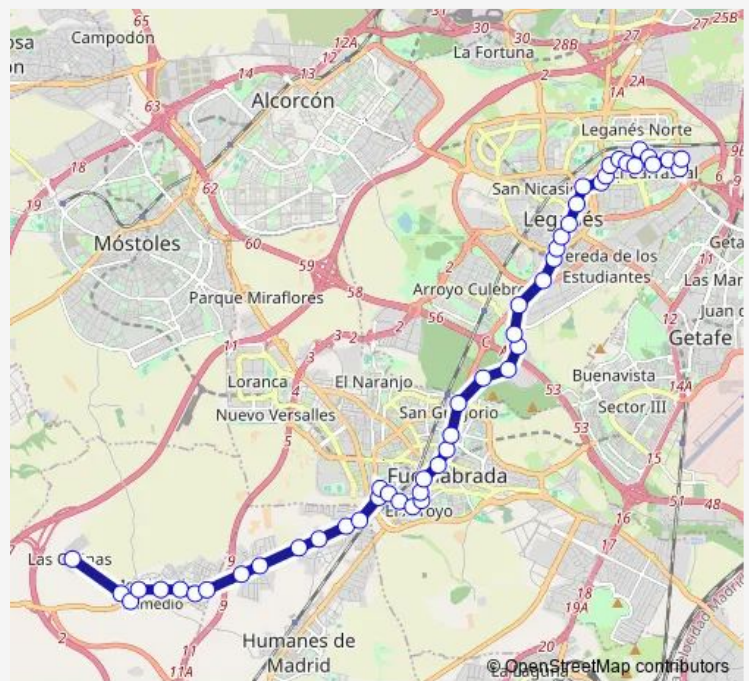

Luis Sauquillo-EL Arroyo

Teide-Pol.Ind.La Estación

Turquía-Av.De LAS Naciones

Route schedule

Av.Fuenlabrada-Batalla DE Brunete — Ctra.Las Colinas-Urb.Las Colinas

Monday 04:00-06:00

Tuesday 04:00-06:00

Wednesday 04:00-06:00

Thursday 04:00-06:00

Friday 04:00-06:00

Saturday 04:00-06:00

Sunday 04:00-06:00

Route info

Direction: Av.Fuenlabrada-Batalla DE Brunete

Stops: 36

Trip Duration: 0 hour 50 min

Turquía-Chipre

Portugal-Urb.Sombras Blancas

Av.Industria-Albacete

Av.Industria-Pol.Ind.San Miguel

Av.Industria-Pol.Ind.Candelas

Av.Industria-Pol.Ind.Agustín Alonso

Petunia-Pol.Ind.Calahorros

Av.Industria-Pol.Ind.Nuevos Calahorros

Av.Fuenlabrada-Pol.Ind.San Millán

Mirasierra-EL Escorial

Mirasierra-Colegio

Mirasierra-Centro Cultural

Guadarrama-Av.Móstoles

Pensamiento-Petunia

Cºla Dehesa-Complejo Deportivo

Ctra.Las Colinas-Urb.Las Colinas