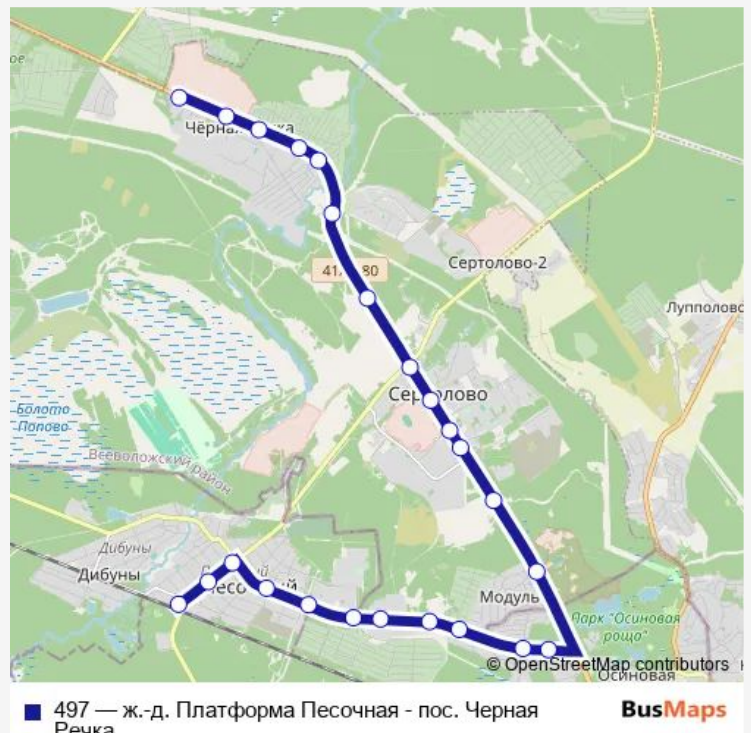

Wednesday 06:40-19:32

Thursday 06:40-19:32

Friday 06:40-19:32

Saturday 06:40-19:32

Sunday 06:40-19:32

Route info

Direction: пос. Черная Речка, 33 км

Stops: 24

Trip Duration: 0 hour 34 min

Ленинградская ул.

Центральная ул.

ж.-д. Платформа Песочная, Высадка

Direction

ж.-д. Платформа Песочная, Высадка — пос. Черная Речка, 33 км

26 stops

[Open route schedule](#)