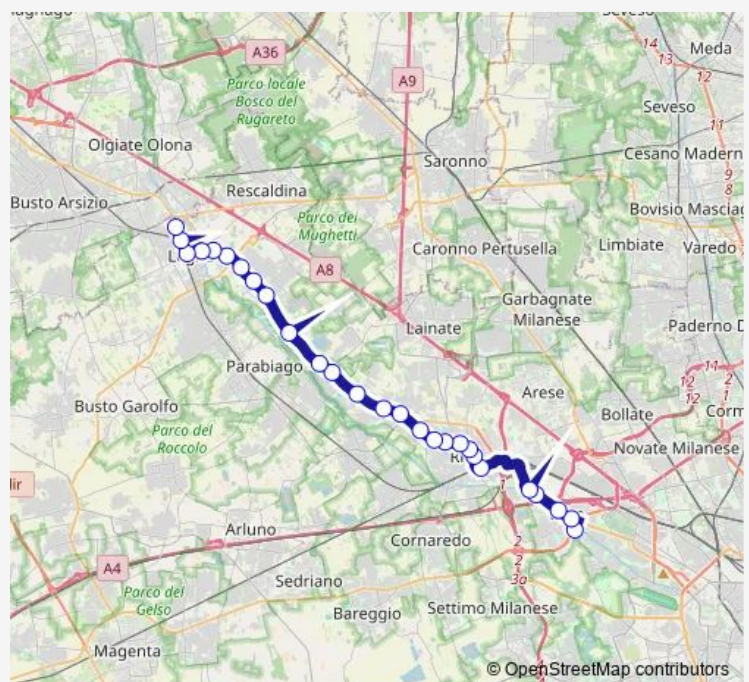

### Direction

Milano, Molino Dorino M1 — Legnano, Xxix Maggio 180, S. Martino

27 stops

[Open route schedule](#)

Milano, Molino Dorino M1

Pero, SS del Sempione/Pisacane

Pero, Sempione 108, Centro

Pero, Ss33, Cerchiate, Fiera

Lainate, Sempione 12, Barbaiana

Pogliano Milanese, Sempione, Bettolino

Nerviano, Ss33, La Guardia

Nerviano, Milano, La Torre

Nerviano, Sempione/Matteotti

Parabiago, Sempione

S.V. Olona, Sempione/Pisacane

S.V. Olona, Italia

### Route schedule

Milano, Molino Dorino M1 — Legnano, Xxix Maggio 180, S. Martino

Monday 06:10-21:00

Tuesday 06:10-21:00

Wednesday —

Thursday —

Friday —

Saturday —

### Route info

Direction: Milano, Molino Dorino M1

Stops: 27

Trip Duration: 0 hour 59 min

■ Z601 — Legnano - Rho - Milano M. Dorino M1 via Sempione

S.V. Olona, Ss33 del Sempione/Parini

Legnano, Sempione fr. 37,Ospedale