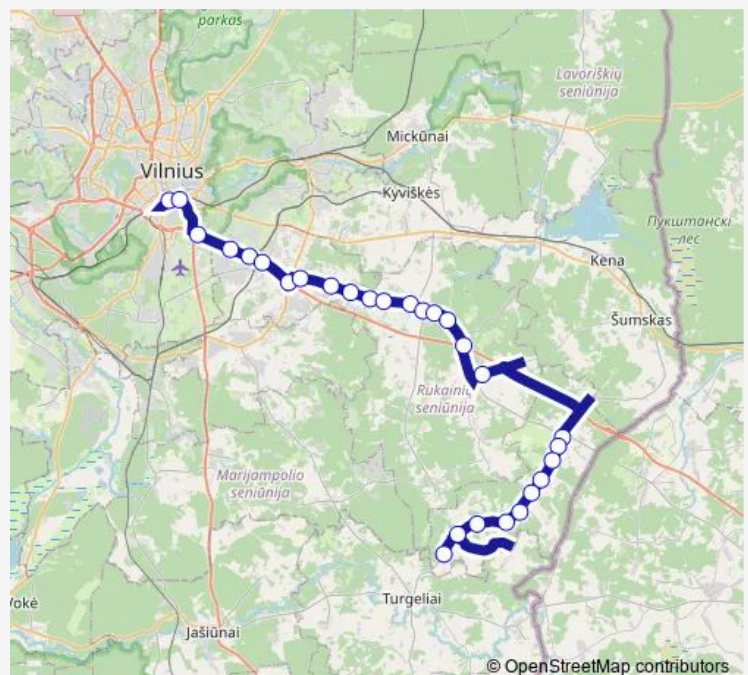

Medininkų st.

Medininkų st.

Medininkai 3

Route schedule

Vilniaus autobusų stotis — Laibiškių st.

Monday	13:25
Tuesday	13:25
Wednesday	13:25
Thursday	13:25
Friday	13:25
Saturday	—
Sunday	—

Route info

Direction: Vilniaus autobusų stotis

Stops: 28

Trip Duration: 1 hour 35 min

■ 211a — Vilnius (AS) - Laibiškės per Rukainius, Be-
lozariškes

Padvarionių st.

Alaburdiškių st.

Keipūnų st.

Tarpučių st.

Šalkiškės

Jociūnų st.

Laibiškių st.

Direction

Laibiškių st. — Vilniaus autobusų stotis

28 stops

[Open route schedule](#)

Laibiškių st.

Jociūnų st.