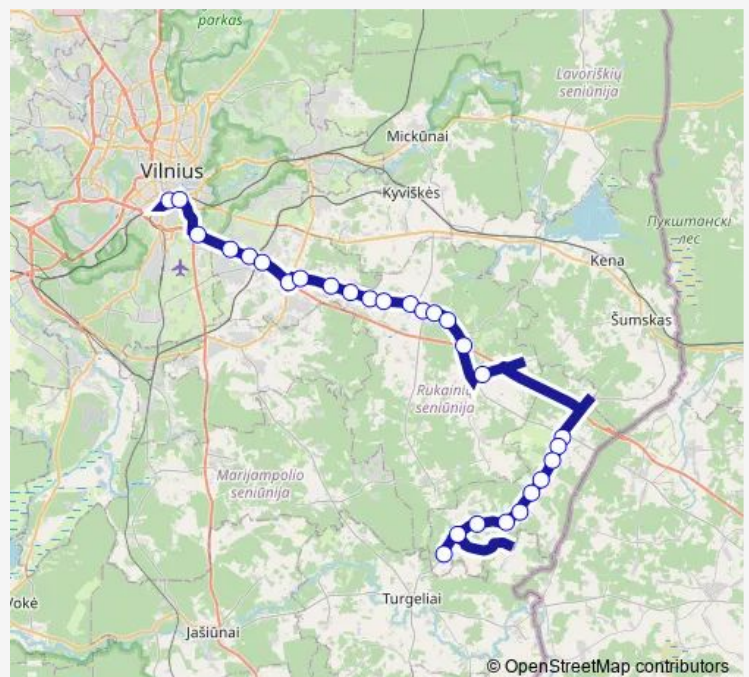

Medininkų st.

Medininkų st.

Medininkai 3

Route schedule

Vilniaus autobusų stotis — Laibiškių st.

Monday	13:25
Tuesday	13:25
Wednesday	13:25
Thursday	13:25
Friday	13:25
Saturday	—
Sunday	—

Route info

Direction: Vilniaus autobusų stotis

Stops: 28

Trip Duration: 1 hour 35 min

■ 211A — Vilnius (AS) - Laibiškės per Rukainius, Be-
lozariškes

Padvarionių st.

Alaburdiškių st.

Keipūnų st.

Tarpučių st.

Šalkiškės

Jociūnų st.

Laibiškių st.

Direction

Laibiškių st. — Vilniaus autobusų stotis

28 stops

[Open route schedule](#)

Laibiškių st.

Jociūnų st.