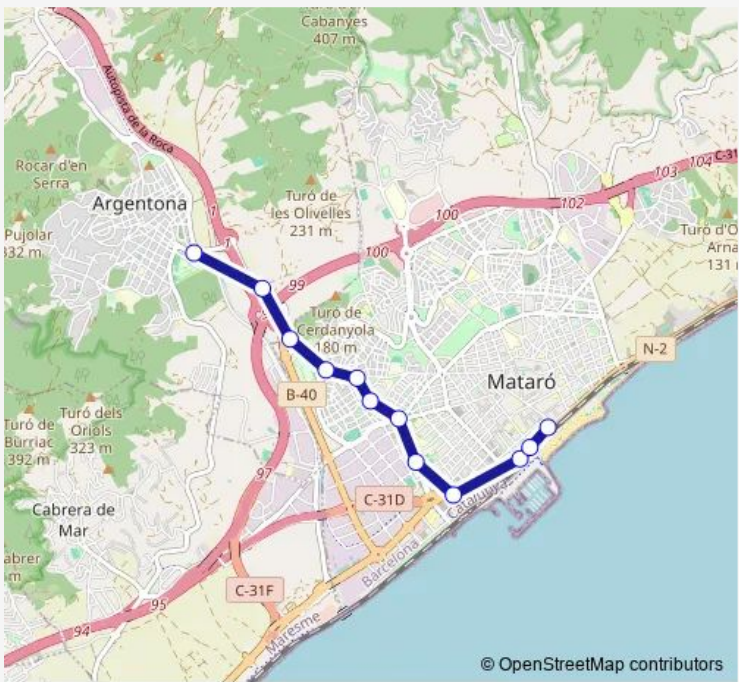

Bus L1699 (554) Argentona - Mataró

[Go to website](#)

**Direction**  
 pl. Sant Crist - rtda. Pi Gros Mb0278 — Estació de Rodalies de Mataró (D)  
 12 stops  
[Open route schedule](#)

- pl. Sant Crist - rtda. Pi Gros Mb0278
- ctra. Argentona (Can Gualba)
- ctra. Argentona (Garden Center) (D)
- Cerdanyola (Puig i Cadafalch - Torre Palauet)
- Cerdanyola (av.Gatassa - Puig i Cadafalch)
- av. Gatassa (Escola Universitària)
- pl. Serra i Xifra (CAP el Maresme)
- av. President Companys (edif. Vidre) (A)
- av. Maresme (Tecnocampus) (A)
- Estació de Rodalies de Mataró (A)
- Pas del Cargol
- Estació de Rodalies de Mataró (D)

**Route schedule**  
 pl. Sant Crist - rtda. Pi Gros Mb0278 — Estació de Rodalies de Mataró (D)

Monday	06:35-22:35
Tuesday	06:35-23:05
Wednesday	06:35-22:35
Thursday	06:35-22:35
Friday	06:35-23:05
Saturday	07:05-23:05
Sunday	09:05-23:05

**Route info**  
 Direction: pl. Sant Crist - rtda. Pi Gros Mb0278  
 Stops: 12  
 Trip Duration: 0 hour 25 min

■ L1699 — (554) Argentona - Mataró **BusMaps**

## Direction

Estació de Rodalies de Mataró (D) — pl. Sant Crist - rtda. Pi Gros Mb0278

16 stops

[Open route schedule](#)

Estació de Rodalies de Mataró (D)  
av. Maresme (Tecnocampus) (D) Mng  
av. President Companys (edif. Vidre) (D)  
av. Gatassa (Institut Català de la Salut)  
Cerdanyola (Puig Cadafalch - M.Auxiliadora)  
Cerdanyola (Puig i Cadafalch - c. Olot)  
ctra. Argentona (Garden Center) (A)  
ctra. Argentona (Can Gualba)  
pl. Sant Crist - rtda. Pi Gros Mb0278  
c.St.Sebastià de Baix - av.Aixernador (D)  
c. Nou - c. Indústria  
c. Joan Fuster - c. Nou (Cap)  
rda. Llevant - c. Dos de Maig  
c. Joan Xxiii - c. Molí  
av. Puig i Cadafalch - c. Dr. Farrero Mb0279  
pl. Sant Crist - rtda. Pi Gros Mb0278