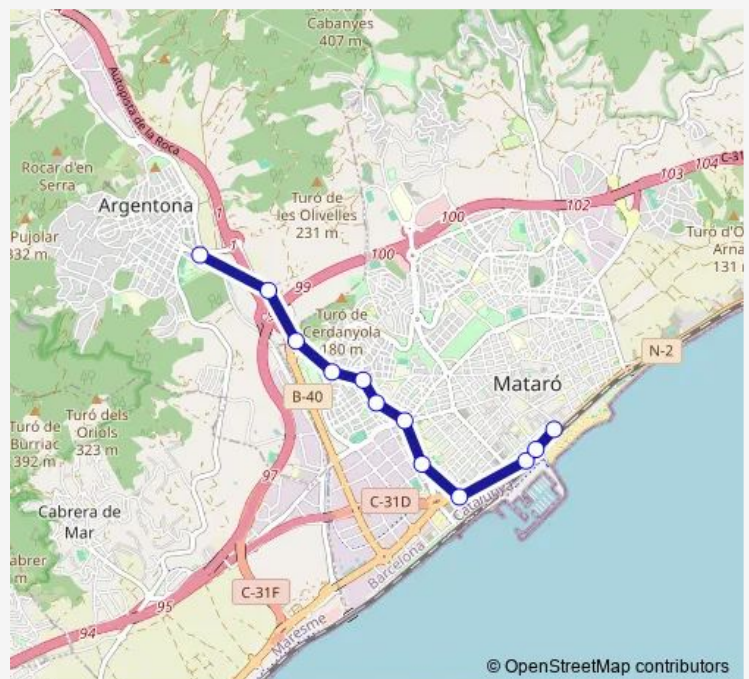

av. President Companys (edif. Vidre) (A)

av. Maresme (Tecnocampus) (A)

Estació de Rodalies de Mataró (A)

Pas del Cargol

Estació de Rodalies de Mataró (D)

Route schedule

pl. Sant Crist - rtda. Pi Gros Mb0278 — Estació de Rodalies de Mataró (D)

Monday 06:35-23:05

Tuesday 06:35-22:35

Wednesday 06:35-23:05

Thursday 06:35-22:35

Friday 06:35-22:35

Saturday 07:05-23:05

Sunday 09:05-23:05

Route info

Direction: pl. Sant Crist - rtda. Pi Gros Mb0278

Stops: 12

Trip Duration: 0 hour 25 min

© OpenStreetMap contributors

■ L1699 — (554) Argentona - Mataró

BusMaps

Direction

Estació de Rodalies de Mataró (D) — pl. Sant Crist - rtda. Pi Gros Mb0278

16 stops

[Open route schedule](#)

Estació de Rodalies de Mataró (D)
av. Maresme (Tecnocampus) (D) Mng
av. President Companys (edif. Vidre) (D)
av. Gatassa (Institut Català de la Salut)
Cerdanyola (Puig Cadafalch - M.Auxiliadora)
Cerdanyola (Puig i Cadafalch - c. Olot)
ctra. Argentona (Garden Center) (A)
ctra. Argentona (Can Gualba)
pl. Sant Crist - rtda. Pi Gros Mb0278
c.St.Sebastià de Baix - av.Aixernador (D)
c. Nou - c. Indústria
c. Joan Fuster - c. Nou (CAP)
rda. Llevant - c. Dos de Maig
c. Joan Xxiii - c. Molí
av. Puig i Cadafalch - c. Dr. Farrero Mb0279
pl. Sant Crist - rtda. Pi Gros Mb0278